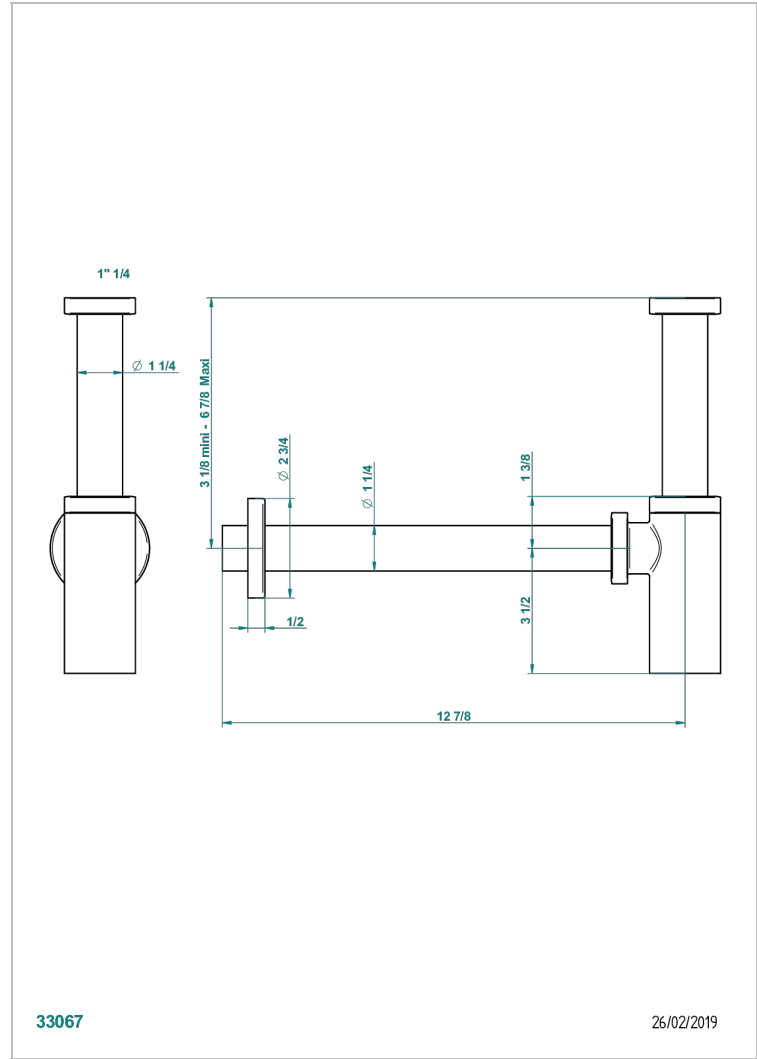

METROPOLIS CRISTAL NEGRO CON MANETAS

THG[®]
PARIS

A2M-309S/US

Trap only for waste

33067

26/02/2019

CARACTERÍSTICAS

- Métopolis cristal negro con manetas
- Trap only for waste