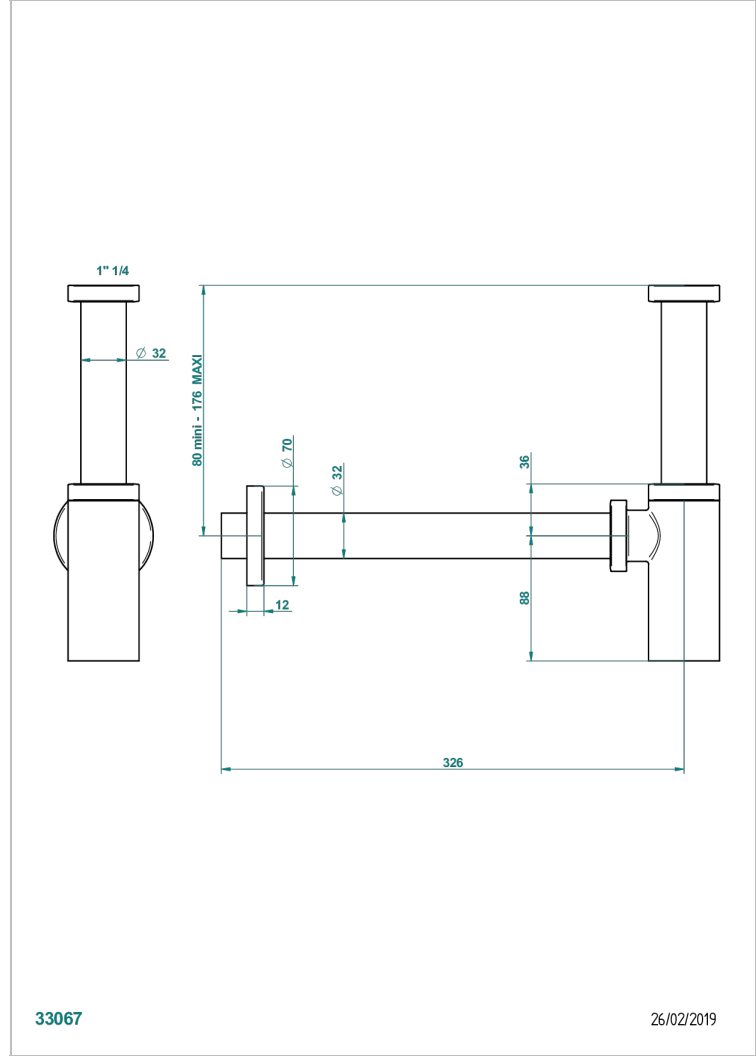

METROPOLIS CRISTAL NEGRO

A2L-309/S

SifÓN moderno

THG®
PARIS

33067

26/02/2019

CARACTERÍSTICAS

- Métopolis cristal negro
- SifÓN moderno

ACABADOS DISPONIBLES

Cerámica negra mate - D30
Cromo - A02
Cromo / dorado - G02
Cromo mate - C02
Dorado - F01
Dorado mate - F07

Dorado pálido - F30
Dorado pálido mate (sin barniz) - F31
Níquel - B01
Níquel mate - C01
Níquel viejo - H28
Pvd blush - H62

Pvd blush mate - H60
Pvd color latón - H49
Pvd color latón mate - H50
Pvd color níquel - H55
Pvd color níquel mate - H56
Pvd color oro - H52

Pvd color oro mate - H53
Pvd grafito - H64
Pvd grafito mate - H65
Pvd marrón bronce - F33
Pvd marrón bronce mate - F34
Pvd umber - H66

Pvd umber mate - H67