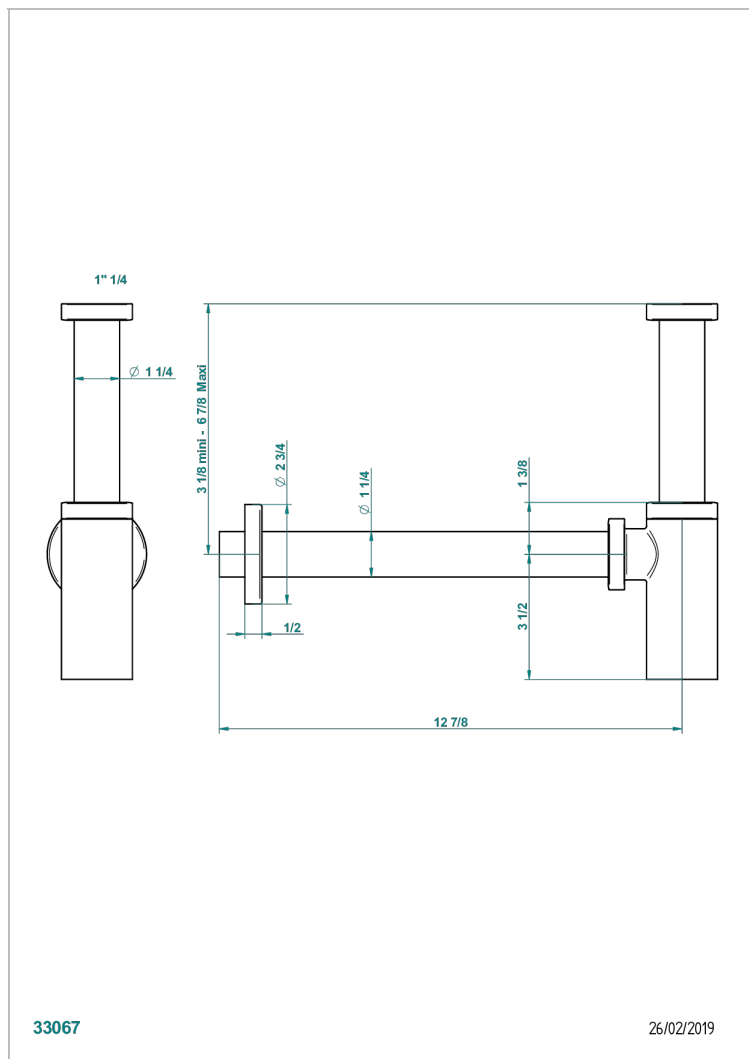

# METROPOLIS CRISTAL NOIR

A2L-309/S

Siphon design apparent

THG<sup>®</sup>  
PARIS

33067

26/02/2019

## CARACTÉRISTIQUES

- Métropolis Cristal noir
- Siphon design apparent

Vieux nickel - H28