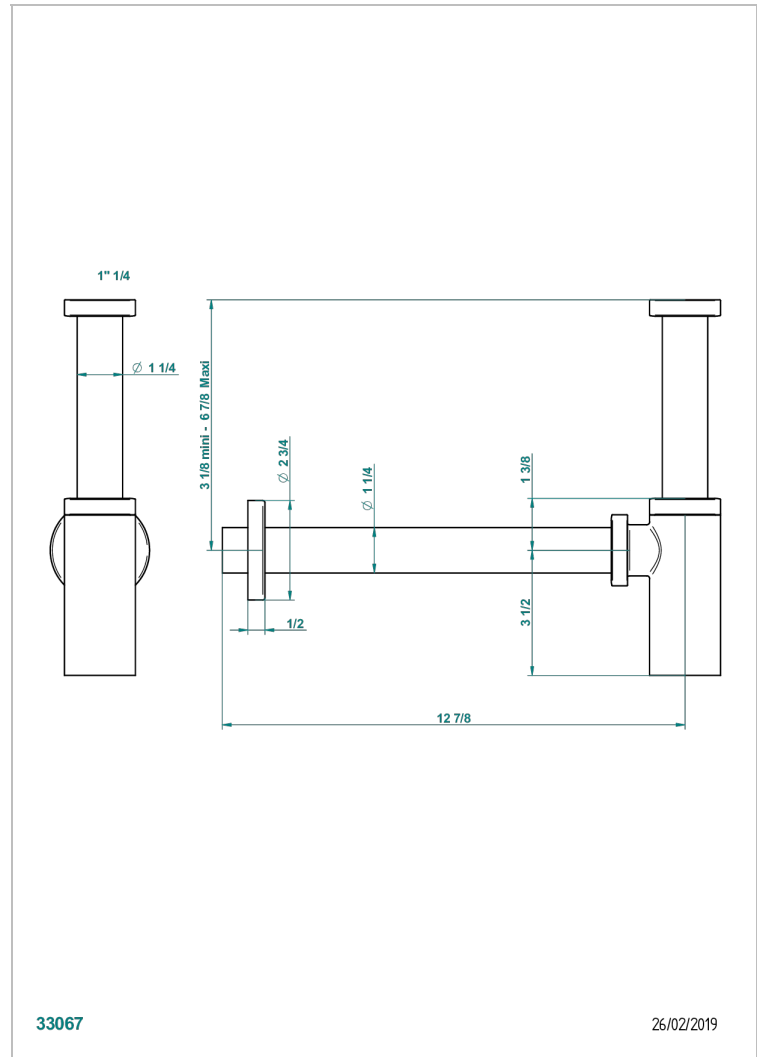

METROPOLIS CRISTAL NOIR

A2L-309S/US

Siphon design seul standard américain

THG®
PARIS

33067

26/02/2019

CARACTÉRISTIQUES

- Métropolis Cristal noir
- Siphon design seul standard américain

FINITIONS DISPONIBLES

Chromé - A02
Chromé / doré - G02
Chromé mat - C02
Doré brillant - F01
Doré mat - F07
Nickel brillant - B01

Nickel mat - C01
Noir mat céramique - D30
Or pâle - F30
Or pâle mat - F31
Pvd blush - H62
Pvd blush mat - H60

Pvd couleur bronze brown - F33
Pvd couleur bronze brown - mat - F34
Pvd couleur doré - H52
Pvd couleur doré mat - H53
Pvd couleur laiton - H49
Pvd couleur laiton mat - H50

Pvd couleur nickel - H55
Pvd couleur nickel mat - H56
Pvd graphite - H64
Pvd graphite mat - H65
Pvd umber - H66
Pvd umber mat - H67

Vieux nickel - H28