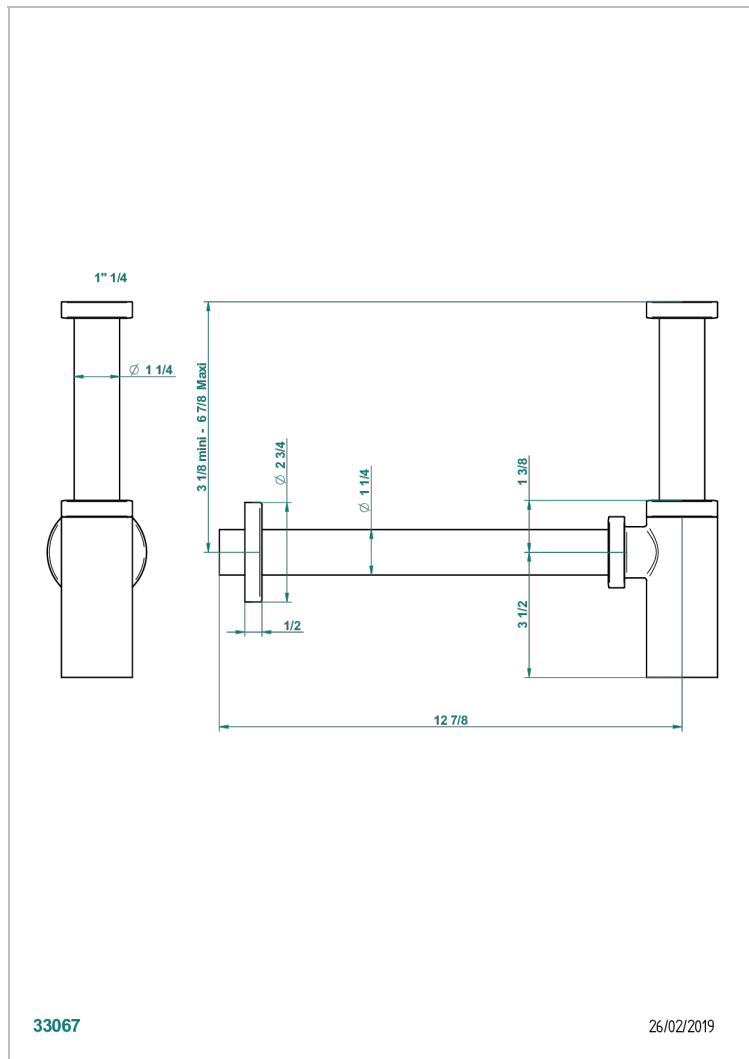

# METROPOLIS CRISTAL NEGRO

A2L-309S/US

Trap only for waste

THG<sup>®</sup>  
PARIS

## CARACTERÍSTICAS

- Métopolis cristal negro
- Trap only for waste