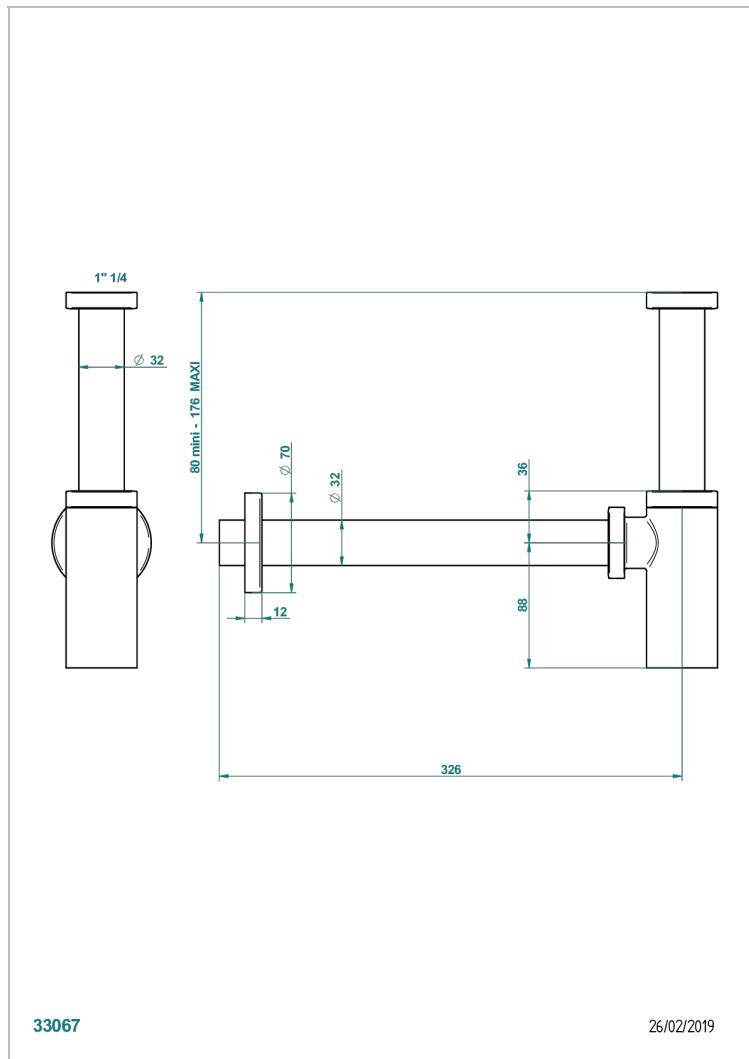

# PANTHERE CRISTAL NEGRO

A2K-309S/US

Trap only for waste

THG<sup>®</sup>  
PARIS

33067

26/02/2019