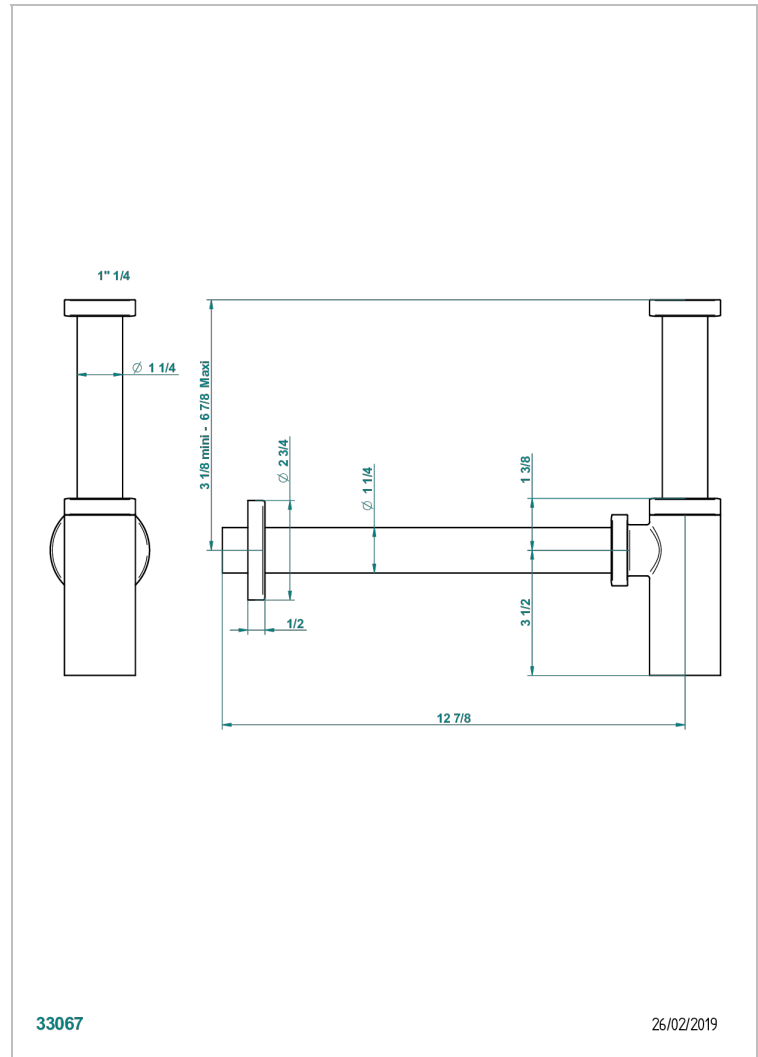

# PANTHERE CRISTAL CLAIR

A2H-309S/US

Siphon design seul standard américain

THG<sup>®</sup>  
PARIS