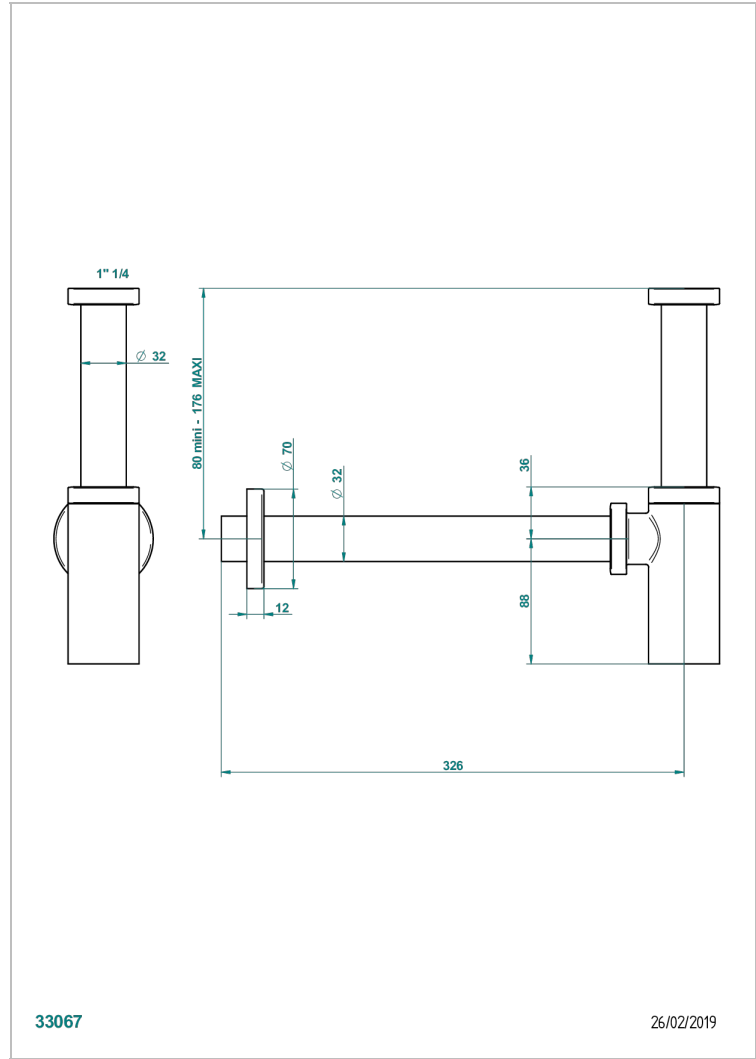

VENICE

A2E-309S/US

Trap only for waste

THG[®]
PARIS

CARACTERÍSTICAS

- Venice
- Trap only for waste

ACABADOS DISPONIBLES

Bronce claro - D01
Cerámica negra mate - D30
Cobre viejo mate - H07
Cromo - A02
Cromo / dorado - G02
Cromo mate - C02