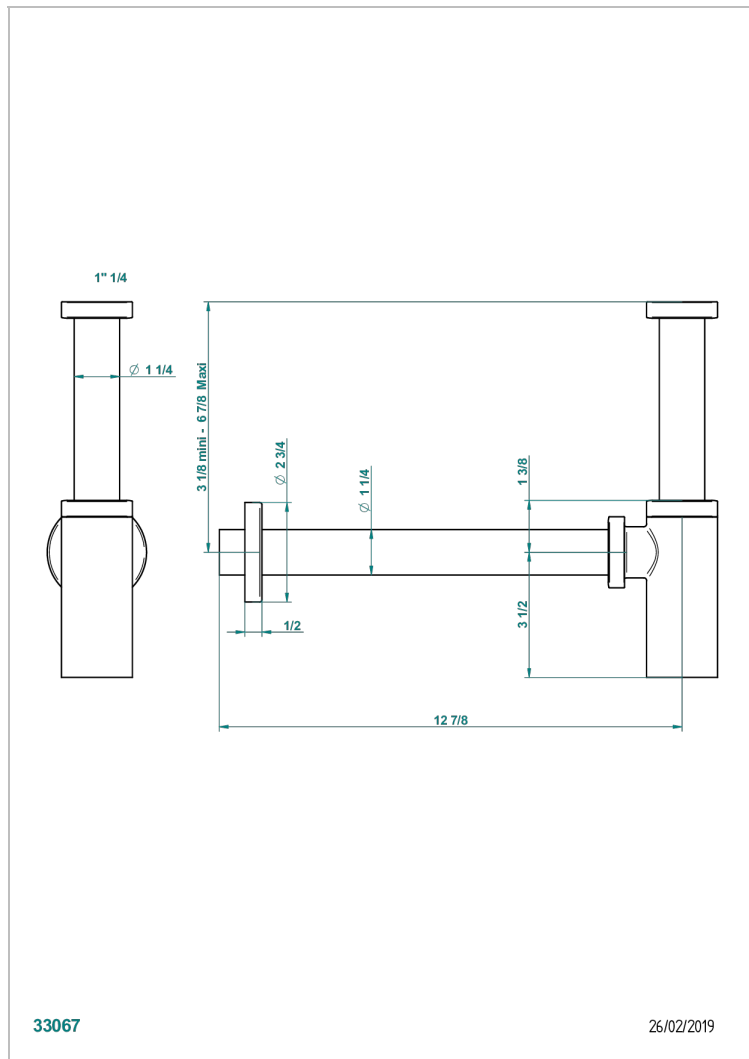

# METROPOLIS CRISTAL CLAIR A MANETTES

A2B-309/S

Siphon design apparent

33067

26/02/2019

## CARACTÉRISTIQUES

- Métropolis Cristal clair à manettes
- Siphon design apparent

Vieux nickel - H28