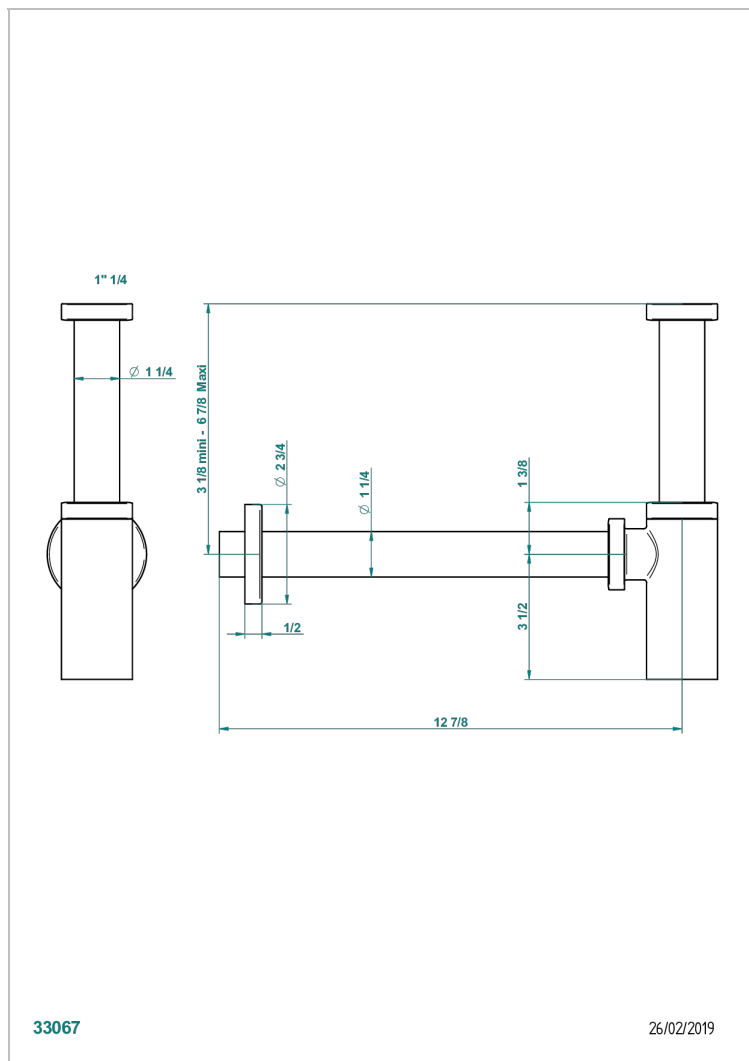

METROPOLIS CRISTAL CLAIR A MANETTES

A2B-309/S

Siphon design apparent

33067

26/02/2019

CARACTÉRISTIQUES

- Métropolis Cristal clair à manettes
- Siphon design apparent

FINITIONS DISPONIBLES

Vieux nickel - H28