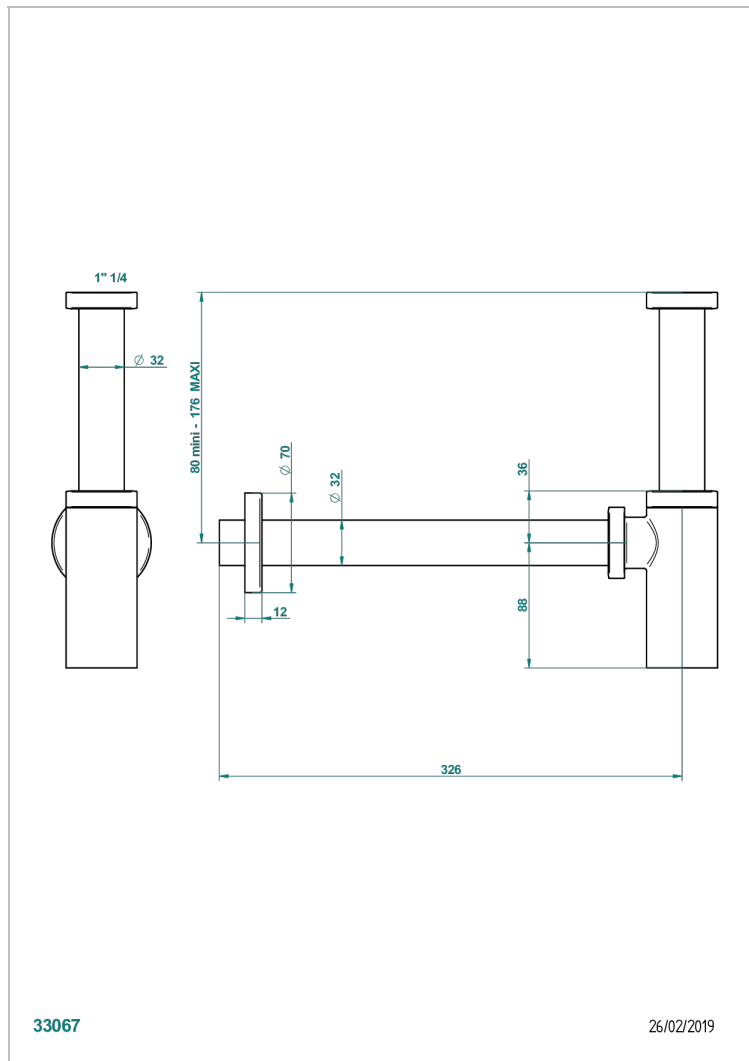

# METROPOLIS С РУКОЯТКАМИ

A2B-309/S

THG  
PARIS

Сифон отдельный для спускного клапана для стеклянной раковины

33067

26/02/2019