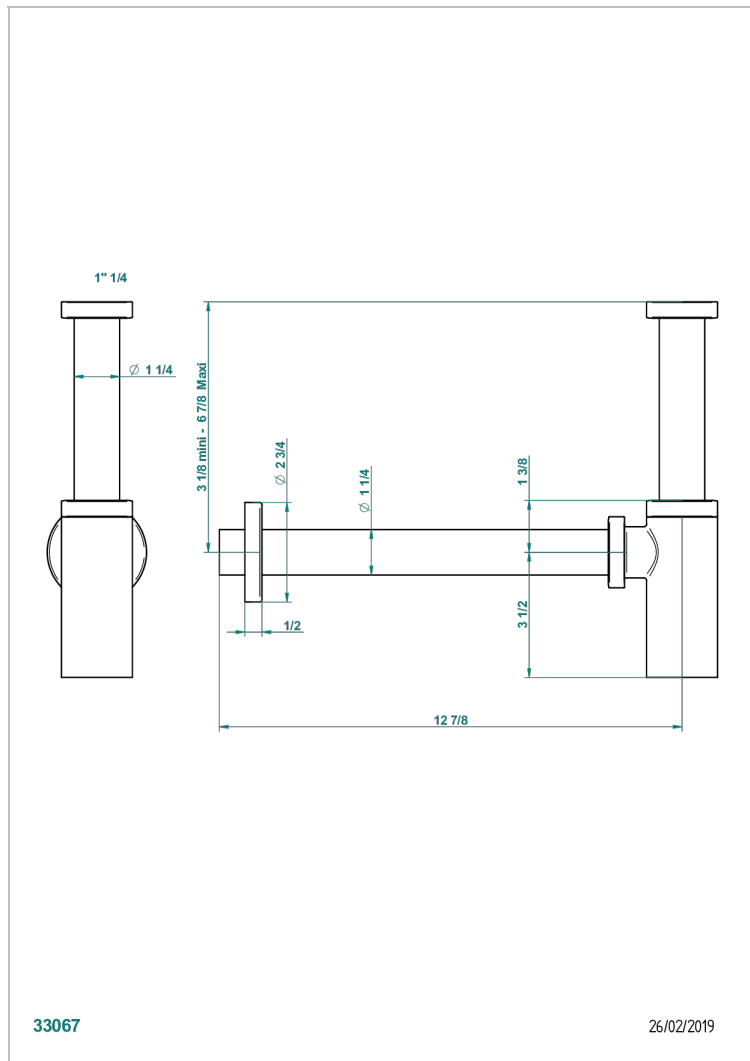

METROPOLIS С РУКОЯТКАМИ

A2B-309/S

THG[®]
PARIS

Сифон отдельный для спускного клапана для стеклянной раковины

33067

26/02/2019

ХАРАКТЕРИСТИКИ

- Metropolis с рукоятками
- Сифон отдельный для спускного клапана для стеклянной раковины