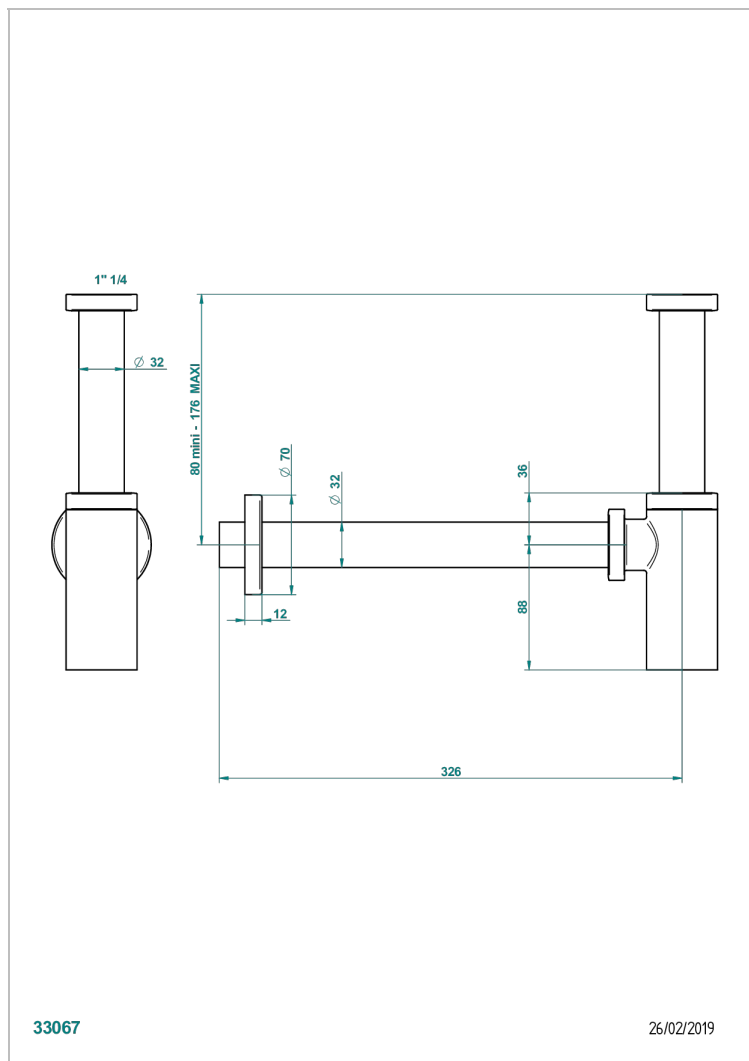

METROPOLIS CRISTAL CLARO CON MANETAS

A2B-309S/US

Trap only for waste

CARACTERÍSTICAS

- Métopolis cristal claro con manetas
- Trap only for waste

ACABADOS DISPONIBLES

Cerámica negra mate - D30
Cromo - A02
Cromo / dorado - G02
Cromo mate - C02
Dorado - F01
Dorado mate - F07