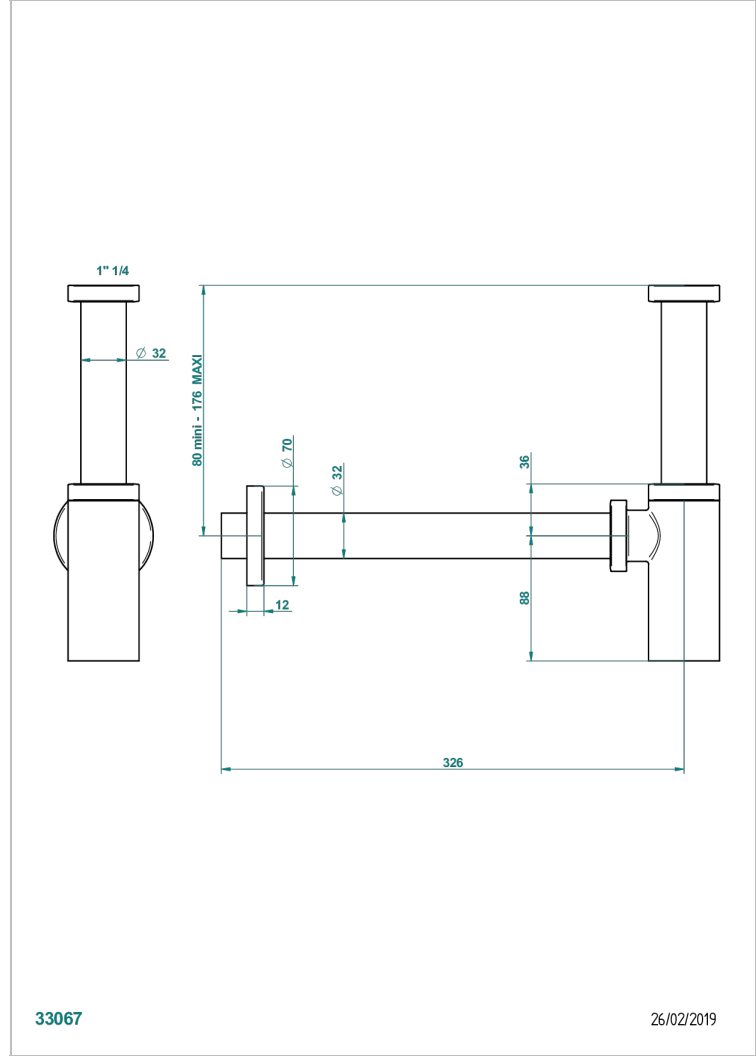

AMBOISE BLACK ONYX

A1M-309/S

下水管

THG[®]
PARIS

33067

26/02/2019

特色

- Amboise Black Onyx
- 下水管