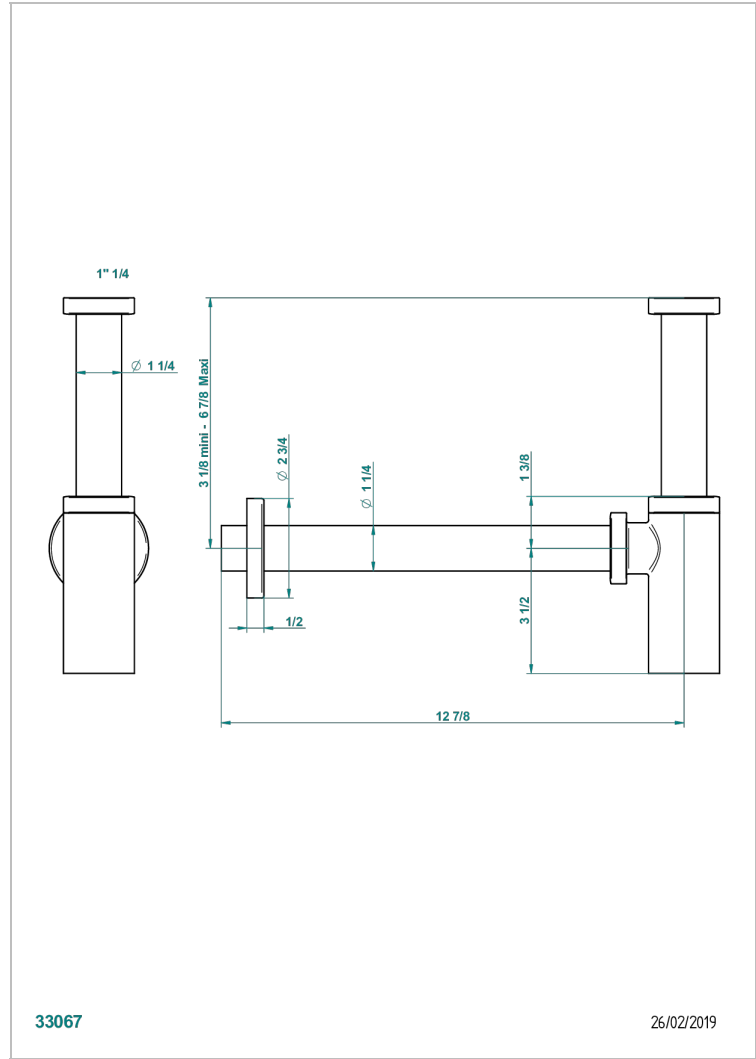

AMBOISE BLACK ONYX

A1M-309/S

下水管

THG[®]
PARIS

33067

26/02/2019

特色

- Amboise Black Onyx
- 下水管