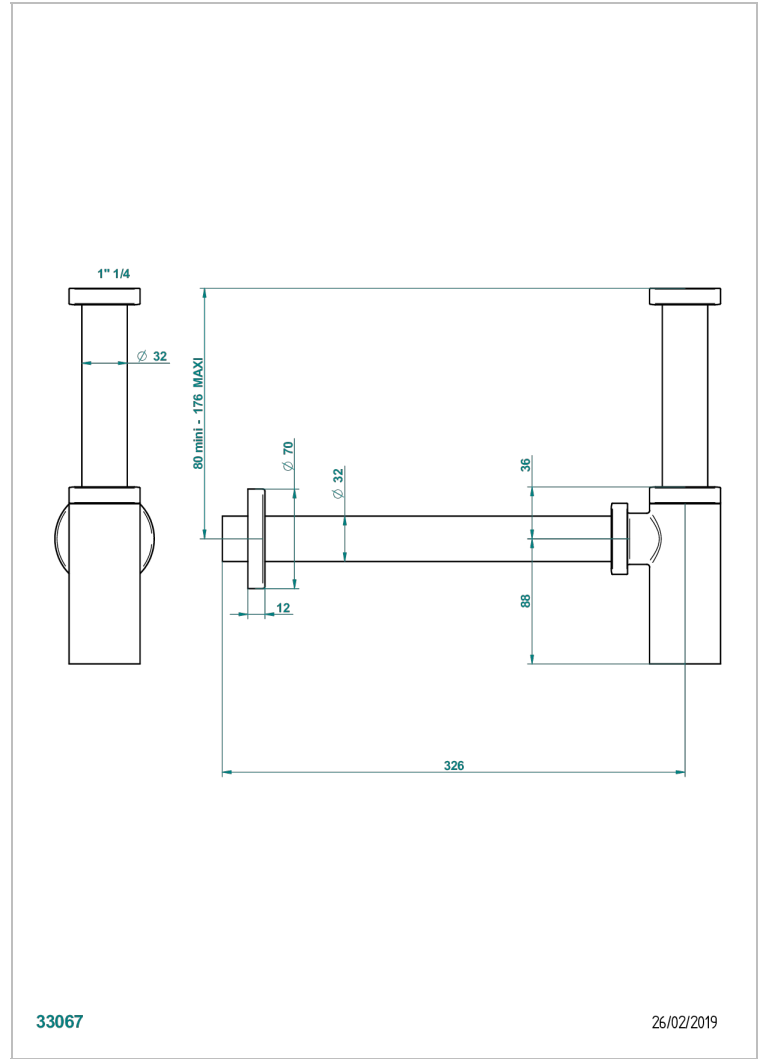

AMBOISE ONICE NEGRO

A1M-309S/US

Trap only for waste

THG[®]
PARIS

CARACTERÍSTICAS

- Amboise Onice Negro
- Trap only for waste

ACABADOS DISPONIBLES

Cerámica negra mate - D30
Cromo - A02
Cromo / dorado - G02
Cromo mate - C02
Dorado - F01
Dorado mate - F07