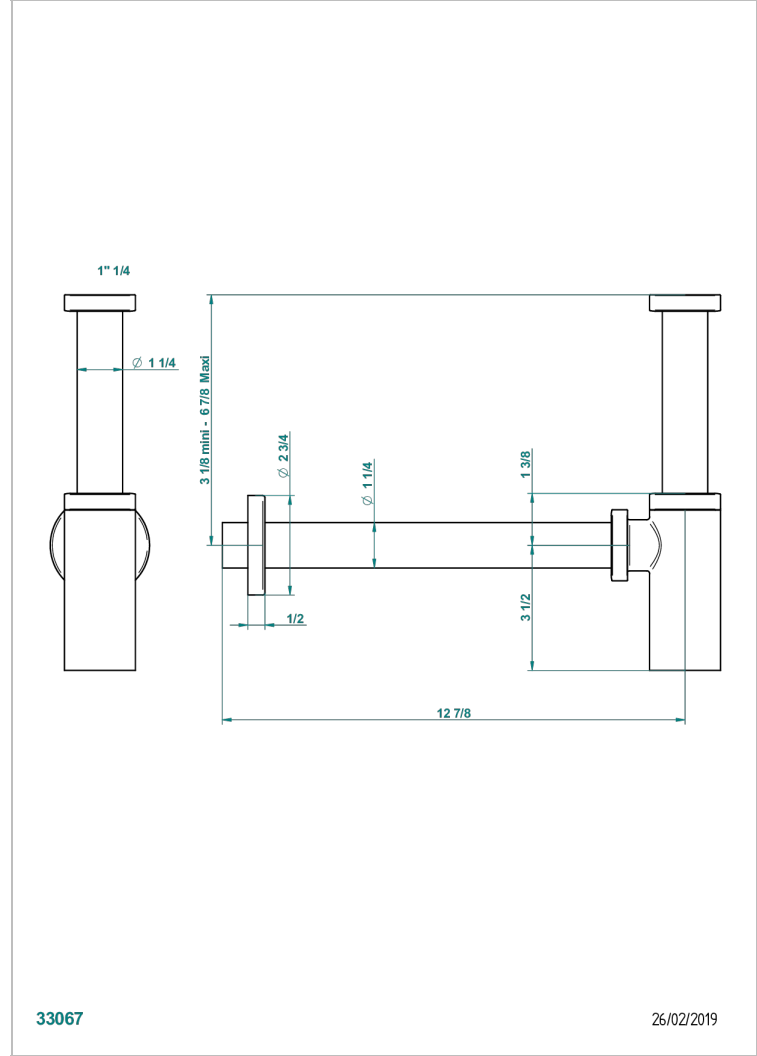

AMBOISE ONICE NEGRO

A1M-309S/US

Trap only for waste

THG®
PARIS

33067

26/02/2019

CARACTERÍSTICAS

- Amboise Onice Negro
- Trap only for waste

ACABADOS DISPONIBLES

Cerámica negra mate - D30
Cromo - A02
Cromo / dorado - G02
Cromo mate - C02
Dorado - F01
Dorado mate - F07

Dorado pálido - F30
Dorado pálido mate (sin barniz) - F31
Níquel - B01
Níquel mate - C01
Níquel viejo - H28
Pvd blush - H62

Pvd blush mate - H60
Pvd color latón - H49
Pvd color latón mate - H50
Pvd color níquel - H55
Pvd color níquel mate - H56
Pvd color oro - H52

Pvd color oro mate - H53
Pvd grafito - H64
Pvd grafito mate - H65
Pvd marrón bronce - F33
Pvd marrón bronce mate - F34
Pvd umber - H66

Pvd umber mate - H67