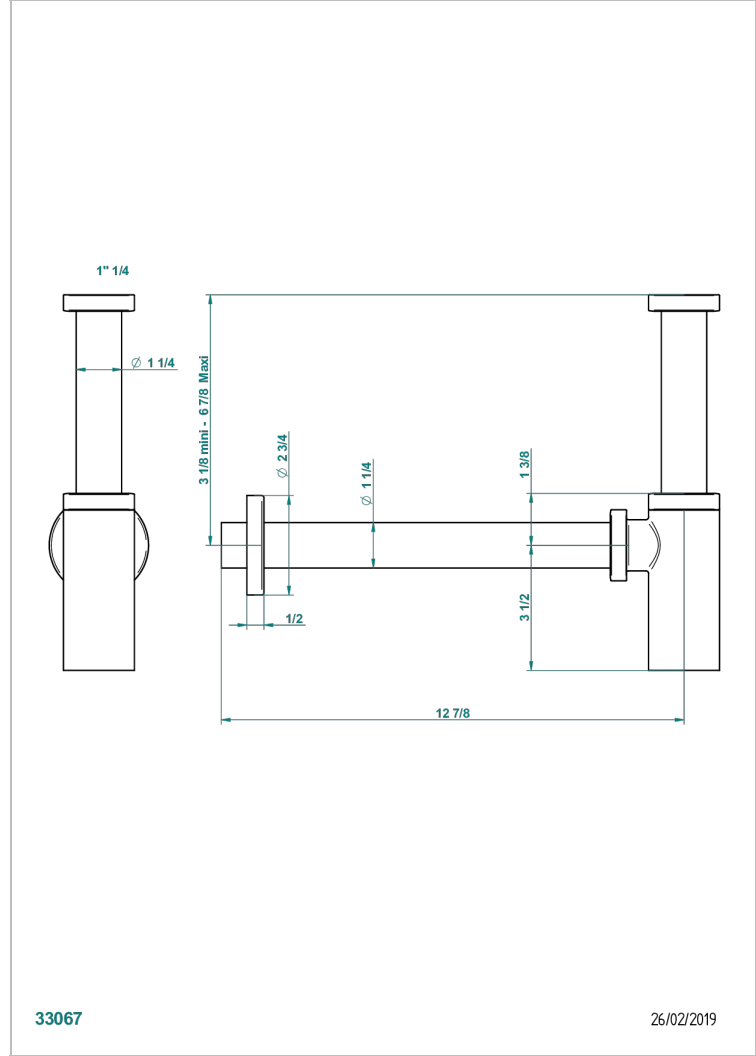

AMBOISE MALAQUITA

A1J-309S/US

Trap only for waste

THG®
PARIS

33067

26/02/2019

CARACTERÍSTICAS

- Amboise Malaquita
- Trap only for waste

ACABADOS DISPONIBLES

Cerámica negra mate - D30
Cromo - A02
Cromo / dorado - G02
Cromo mate - C02
Dorado - F01
Dorado mate - F07

Dorado pálido - F30
Dorado pálido mate (sin barniz) - F31
Níquel - B01
Níquel mate - C01
Níquel viejo - H28
Pvd blush - H62

Pvd blush mate - H60
Pvd color latón - H49
Pvd color latón mate - H50
Pvd color níquel - H55
Pvd color níquel mate - H56
Pvd color oro - H52

Pvd color oro mate - H53
Pvd grafito - H64
Pvd grafito mate - H65
Pvd marrón bronce - F33
Pvd marrón bronce mate - F34
Pvd umber - H66

Pvd umber mate - H67