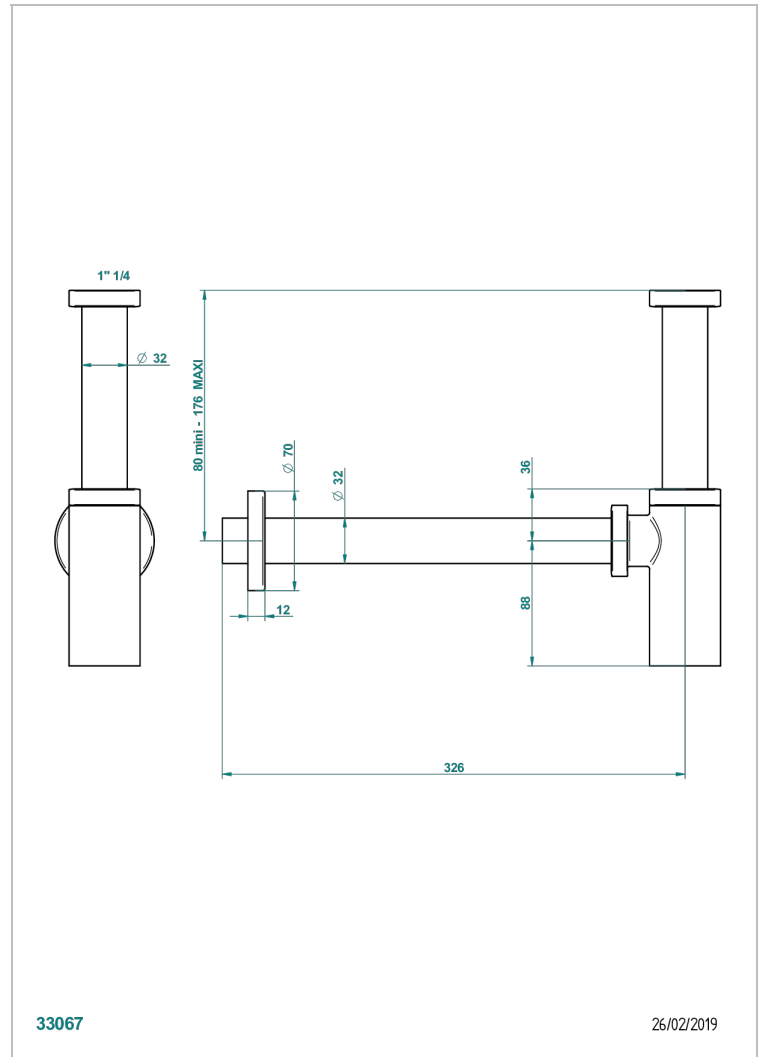

BROADWAY A MANETTES

A04-309/S

Siphon design apparent

THG[®]
PARIS

CARACTÉRISTIQUES

- Broadway à manettes
- Siphon design apparent

FINITIONS DISPONIBLES

Bronze clair - D01
Chromé - A02
Chromé / doré - G02
Chromé mat - C02
Doré brillant - F01
Doré mat - F07