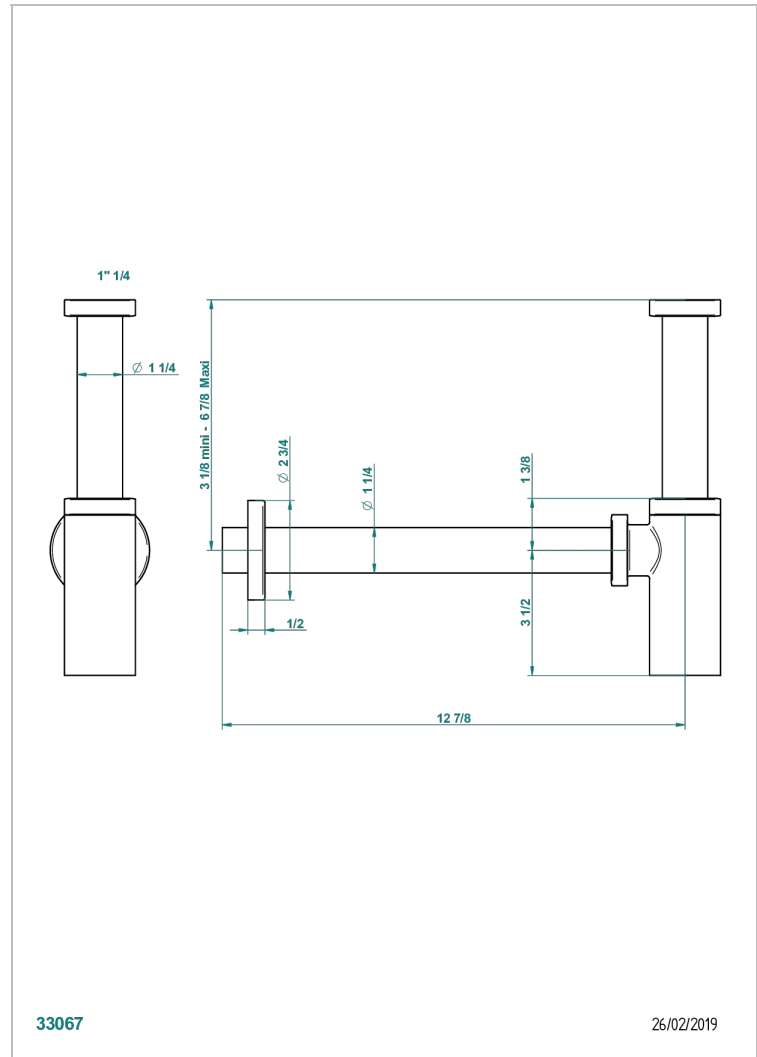

# BROADWAY A MANETTES

A04-309/S

Siphon design apparent

THG<sup>®</sup>  
PARIS

## CARACTÉRISTIQUES

- Broadway à manettes
- Siphon design apparent