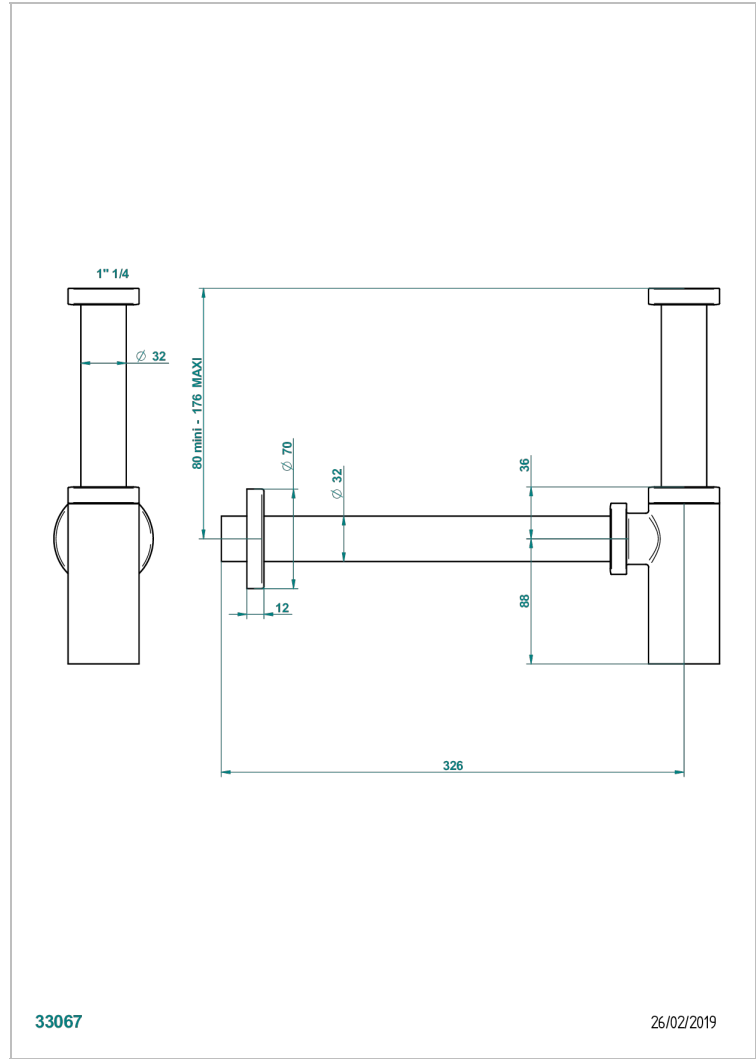

BROADWAY С РУКОЯТКАМИ

A04-309/S

Сифон отдельный для спускного клапана для стеклянной раковины

THG[®]
PARIS

ХАРАКТЕРИСТИКИ

- Broadway с ручьятками
- Сифон отдельный для спускного клапана для стеклянной раковины