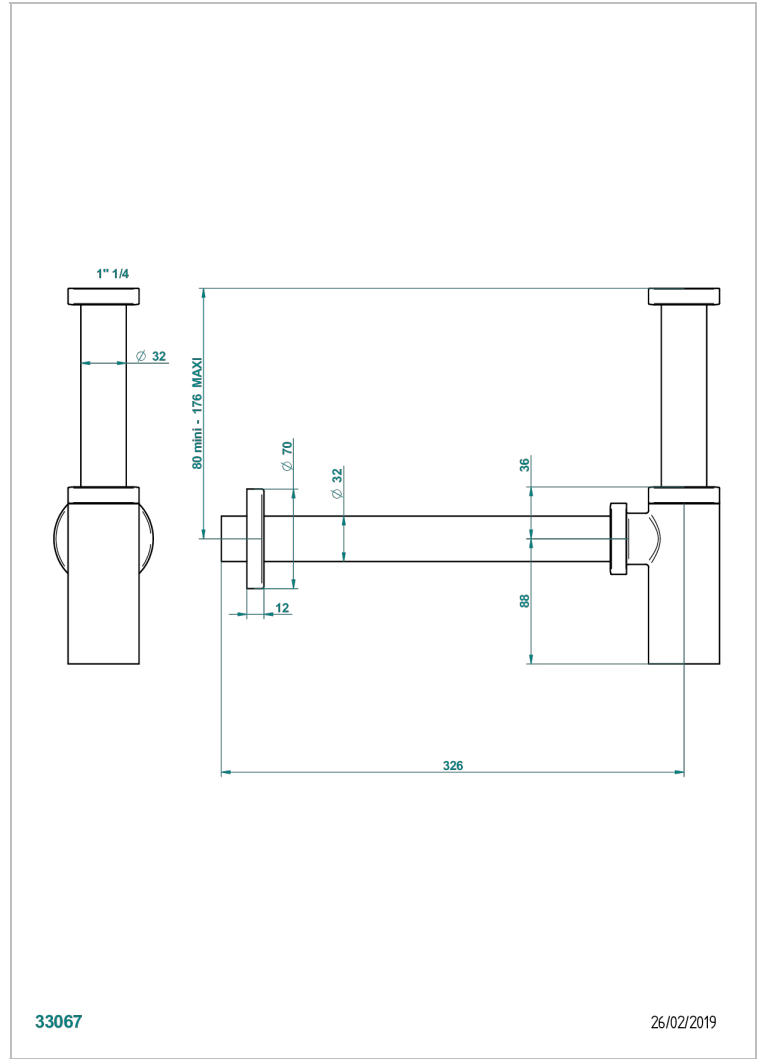

BROADWAY CON MANETAS

A04-309/S

Sifón moderno

THG[®]
PARIS

33067

26/02/2019

CARACTERÍSTICAS

- Broadway con manetas
- Sifón moderno