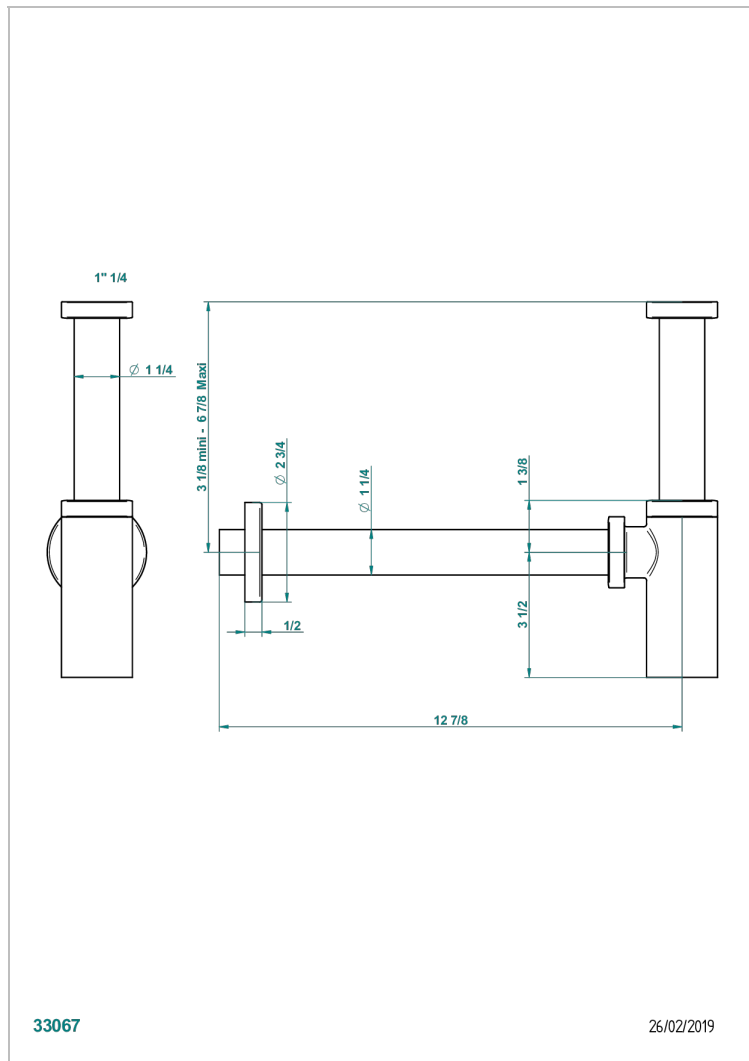

# BROADWAY С РУКОЯТКАМИ

A04-309/S

THG<sup>®</sup>  
PARIS

Сифон отдельный для спускного клапана для стеклянной раковины

33067

26/02/2019

## ХАРАКТЕРИСТИКИ

- Broadway с ручьятками
- Сифон отдельный для спускного клапана для стеклянной раковины