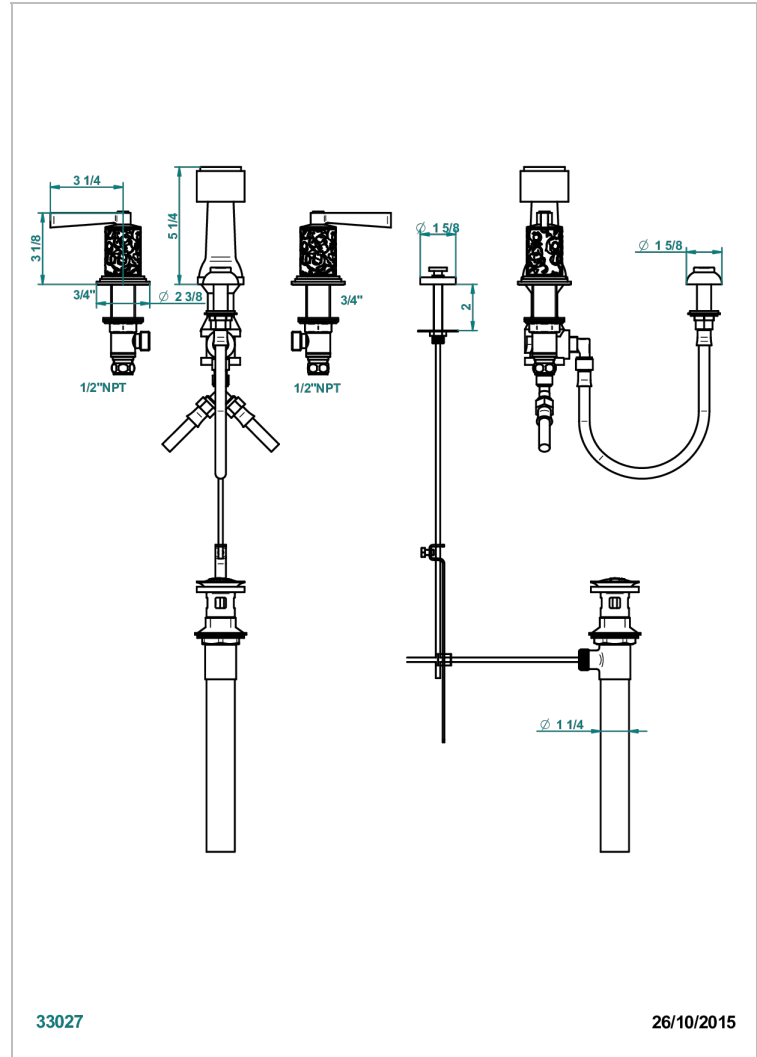

# FROUFROU A MANETTES

G2P-207KA

Mélangeur de bidet pour bidet Kohler avec antivide

THG<sup>®</sup>  
PARIS

## CARACTÉRISTIQUES

- Système antivide
- ASME : ASME A112.18.1-2011/CSA B125.1-11

Vieux nickel - H28