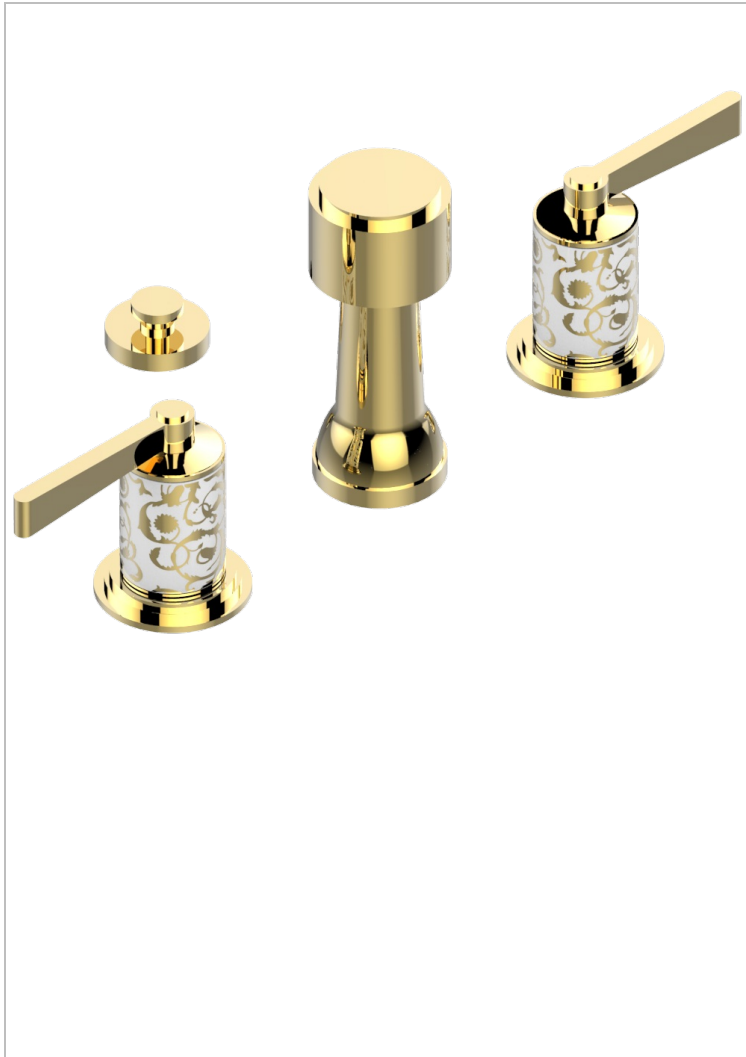

# FROUFROU A MANETTES

G2P-207KA

Mélangeur de bidet pour bidet Kohler avec antivide

THG<sup>®</sup>  
PARIS

## FINITIONS DISPONIBLES

Chromé - A02  
Chromé / doré - G02  
Chromé mat - C02  
Doré brillant - F01  
Doré mat - F07  
Nickel brillant - B01

Nickel mat - C01  
Noir mat céramique - D30  
Or pâle - F30  
Or pâle mat - F31  
Pvd blush - H62  
Pvd blush mat - H60

Vieux nickel - H28