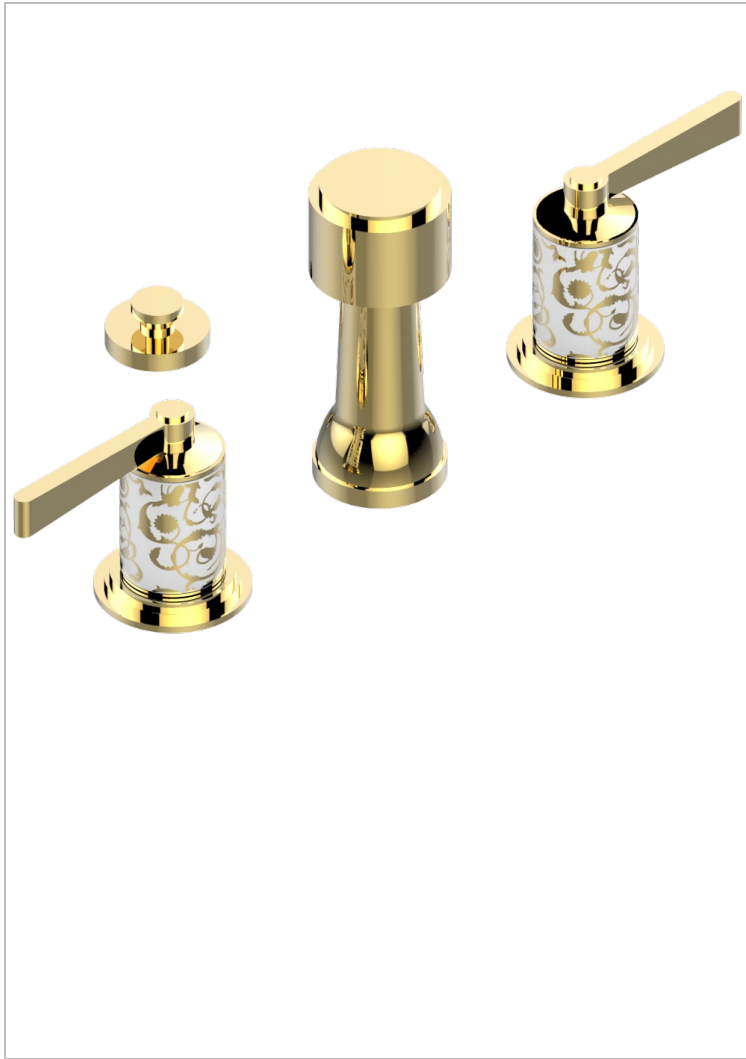

# FROUFROU CON MANETAS

G2P-207KA

Batería de bidÉ kohler con jet central (sin caÑo)

THG<sup>®</sup>  
PARIS

## ACABADOS DISPONIBLES

Cerámica negra mate - D30  
Cromo - A02  
Cromo / dorado - G02  
Cromo mate - C02  
Dorado - F01  
Dorado mate - F07

Dorado pálido - F30  
Dorado pálido mate (sin barniz) - F31  
Níquel - B01  
Níquel mate - C01  
Níquel viejo - H28  
Pvd blush - H62