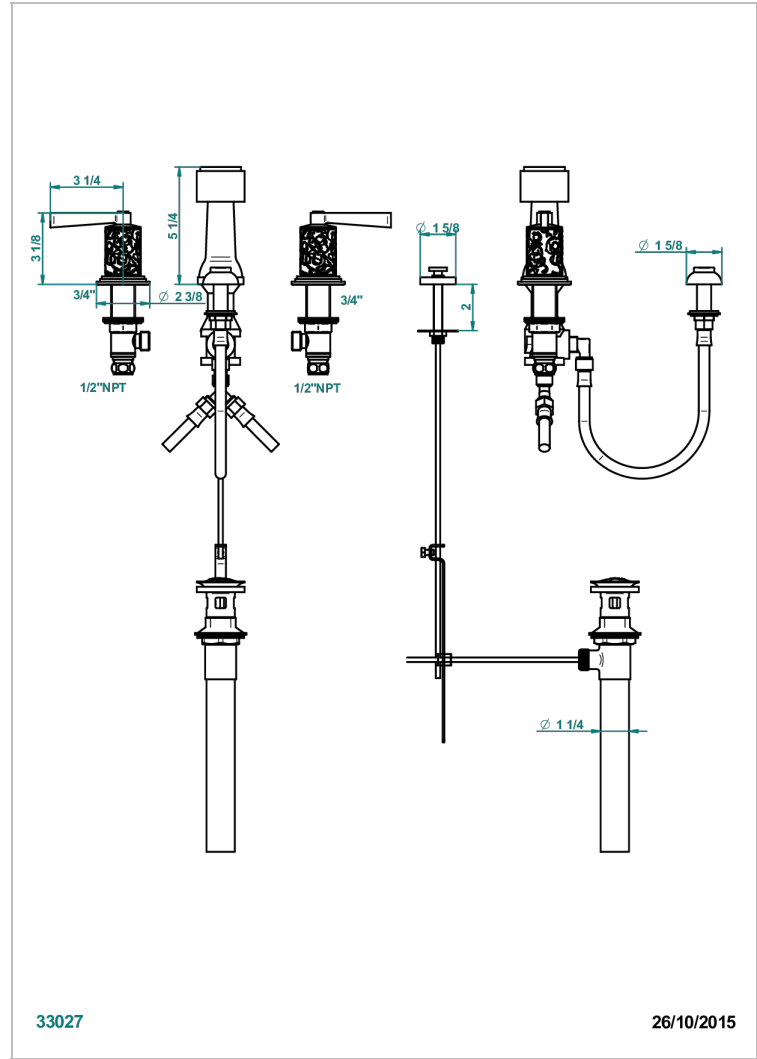

# FROUFROU CON MANETAS

G2P-207KA

Batería de bidÉ kohler con jet central (sin caÑo)

THG<sup>®</sup>  
PARIS