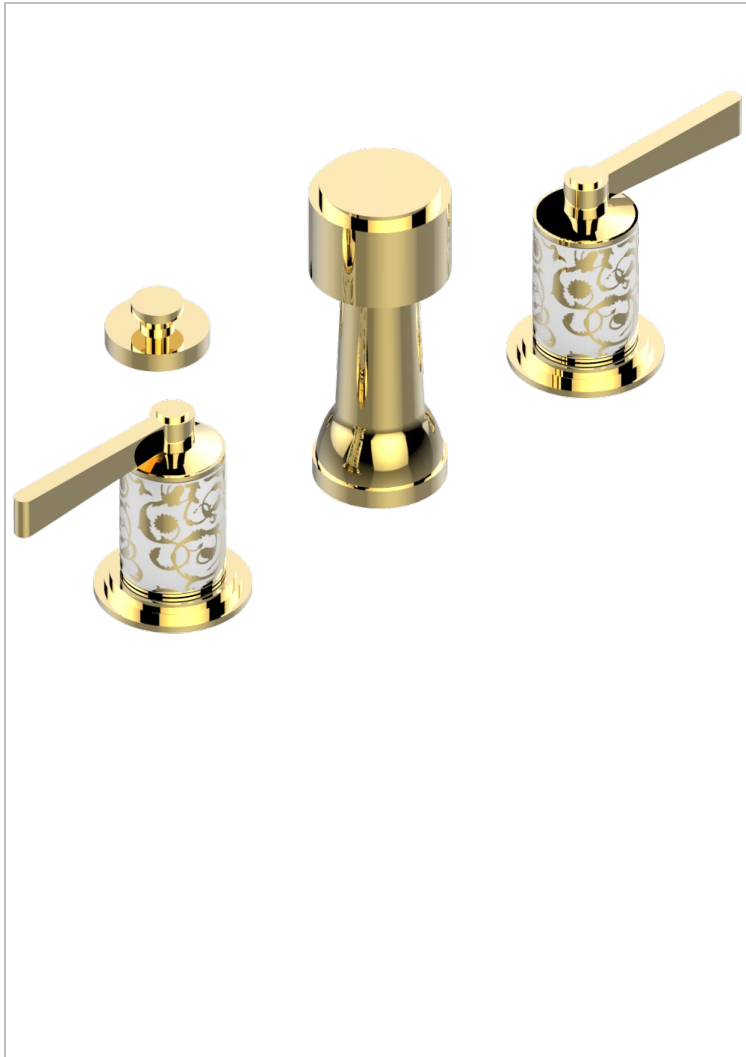

FROUFROU A MANETTES

G2P-207KA

Mélangeur de bidet pour bidet Kohler avec antivide

THG[®]
PARIS

CARACTÉRISTIQUES

- Système antivide
- ASME : ASME A112.18.1-2011/CSA B125.1-11

CERTIFICATIONS

FINITIONS DISPONIBLES

Chromé - A02
Chromé / doré - G02
Chromé mat - C02
Doré brillant - F01
Doré mat - F07
Nickel brillant - B01

Nickel mat - C01
Noir mat céramique - D30
Or pâle - F30
Or pâle mat - F31
Pvd blush - H62
Pvd blush mat - H60

Pvd couleur bronze brown - F33
Pvd couleur bronze brown - mat - F34
Pvd couleur doré - H52
Pvd couleur doré mat - H53
Pvd couleur laiton - H49
Pvd couleur laiton mat - H50

Pvd couleur nickel - H55
Pvd couleur nickel mat - H56
Pvd graphite - H64
Pvd graphite mat - H65
Pvd umber - H66
Pvd umber mat - H67

Vieux nickel - H28