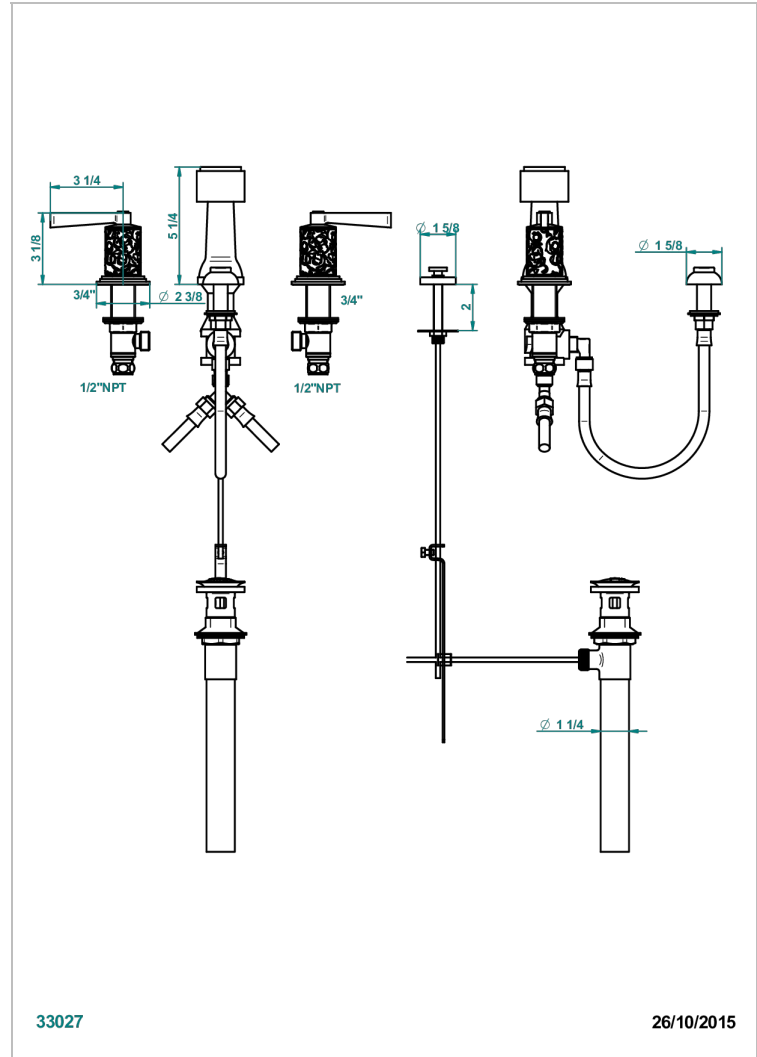

FROUFROU A MANETTES

G2P-207KA

Mélangeur de bidet pour bidet Kohler avec antivide

THG[®]
PARIS

CARACTÉRISTIQUES

- Système antivide
- ASME : ASME A112.18.1-2011/CSA B125.1-11

CERTIFICATIONS

FINITIONS DISPONIBLES

Chromé - A02
Chromé / doré - G02
Chromé mat - C02
Doré brillant - F01
Doré mat - F07
Nickel brillant - B01

Nickel mat - C01
Noir mat céramique - D30
Or pâle - F30
Or pâle mat - F31
Pvd blush - H62
Pvd blush mat - H60

Vieux nickel - H28