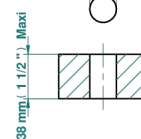

Ø 30 mm (1 1/8 ")