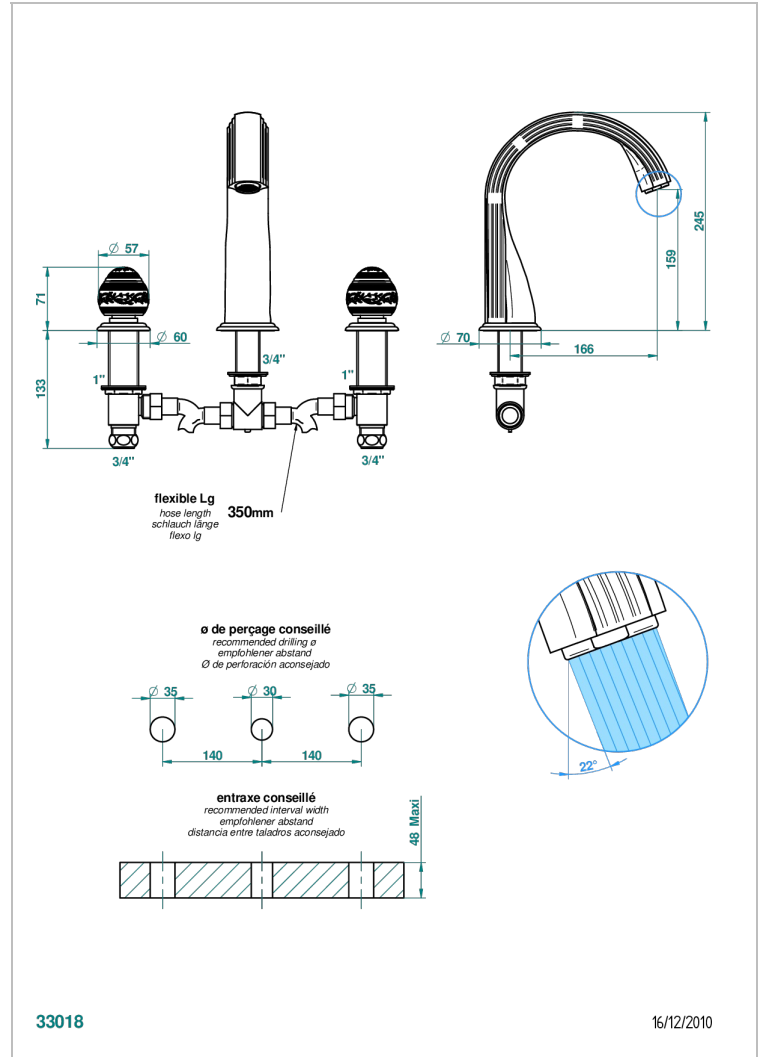

MARQUISE BLANC DECOR PLATINE

A7G-25SG

Mélangeur de bain simple sur gorge avec bec super goliath

THG[®]
PARIS

CARACTÉRISTIQUES

- Laiton sans plomb
- Têtes à disques céramique 3/4" 1/4 tour
- Aérateur-mousseur
- Bec grand modèle
- ACS : 18ACCLY403
- NF : NF EN 200 - IID/A - Chrome

CERTIFICATIONS

SPECIFICATIONS TECHNIQUES

- Recommandé : 3 bars (max. 5 bars) - Advised : 43,5 psi (max. 72 psi)
- Bec : 35 l/min à 3 bars
- Spout : 9.26 gpm at 43.5 psi

FINITIONS DISPONIBLES

Bronze clair - D01
Chromé - A02
Chromé / doré - G02
Chromé mat - C02
Doré brillant - F01
Doré mat - F07