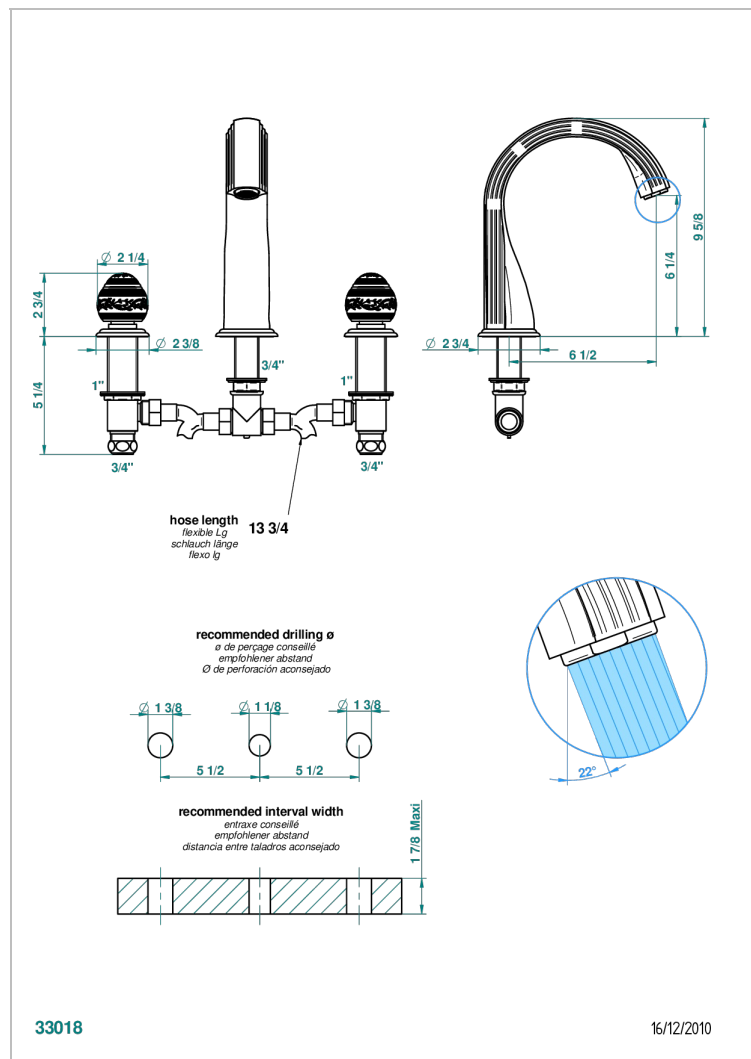

MARQUISE BLANC DECOR PLATINE

A7G-25SG

Mélangeur de bain simple sur gorge avec bec super goliath

CARACTÉRISTIQUES

- Laiton sans plomb
- Têtes à disques céramique 3/4" 1/4 tour
- Aérateur-mousseur
- Bec grand modèle
- ACS : 18ACCLY403
- NF : NF EN 200 - IID/A - Chrome

CERTIFICATIONS

SPECIFICATIONS TECHNIQUES

- Recommandé : 3 bars (max. 5 bars) - Advised : 43,5 psi (max. 72 psi)
- Bec : 35 l/min à 3 bars
- Spout : 9.26 gpm at 43.5 psi

FINITIONS DISPONIBLES

Bronze clair - D01
Chromé - A02
Chromé / doré - G02
Chromé mat - C02
Doré brillant - F01
Doré mat - F07