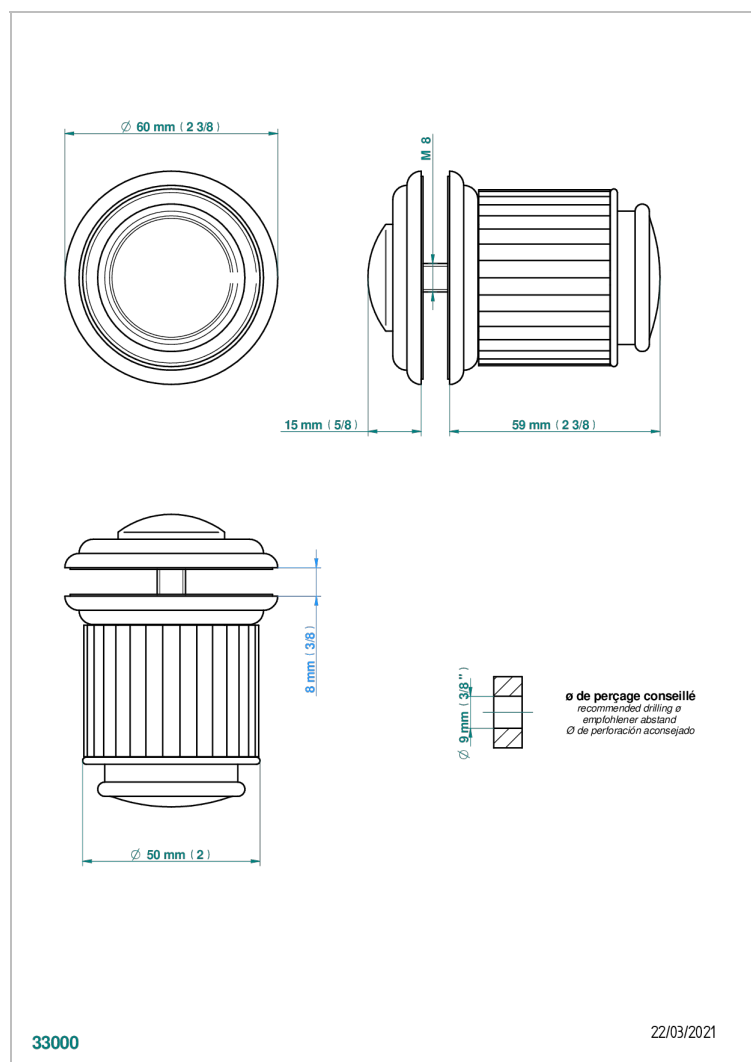

JAIPUR С МЕТАЛЛИЧЕСКИМИ РУЧКАМИ

A9F-639V

Ручка большая

THG[®]
PARIS

ХАРАКТЕРИСТИКИ

- Jaipur с металлическими ручками
- Ручка большая

ДОСТУПНЫЕ ВАРИАНТЫ ПОКРЫТИЙ

Black ceram - D30
Blush PVD - H62
Graphite PVD - H64
Matt Umber PVD - H67
Matt blush PVD - H60
Matt graphite PVD - H65