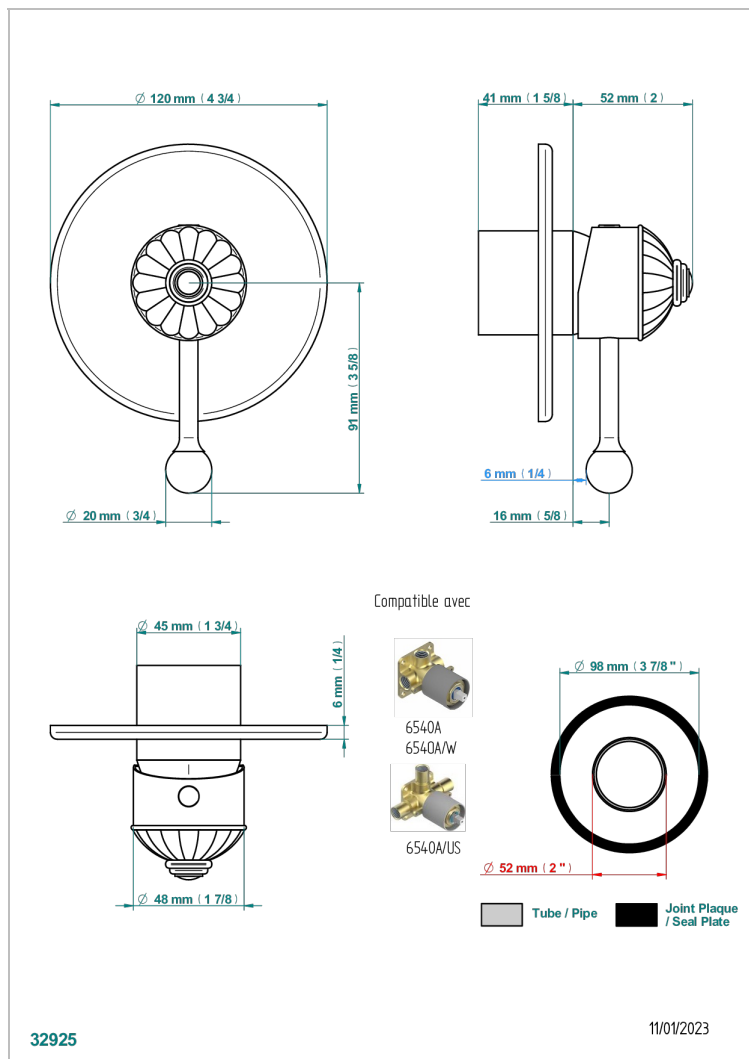

AMBOISE ONYX NOIR

A1M-6540B

Garniture pour mitigeur de douche mural à encastrer

THG[®]
PARIS

CARACTÉRISTIQUES

- Amboise Onyx noir
- Garniture pour mitigeur de douche mural à encastrer

PRODUITS ASSOCIÉS

- Ref. G00-6540A/US Partie à encastrer pour mitigeur de douche ref.6540 - standard américain

Vieux nickel - H28