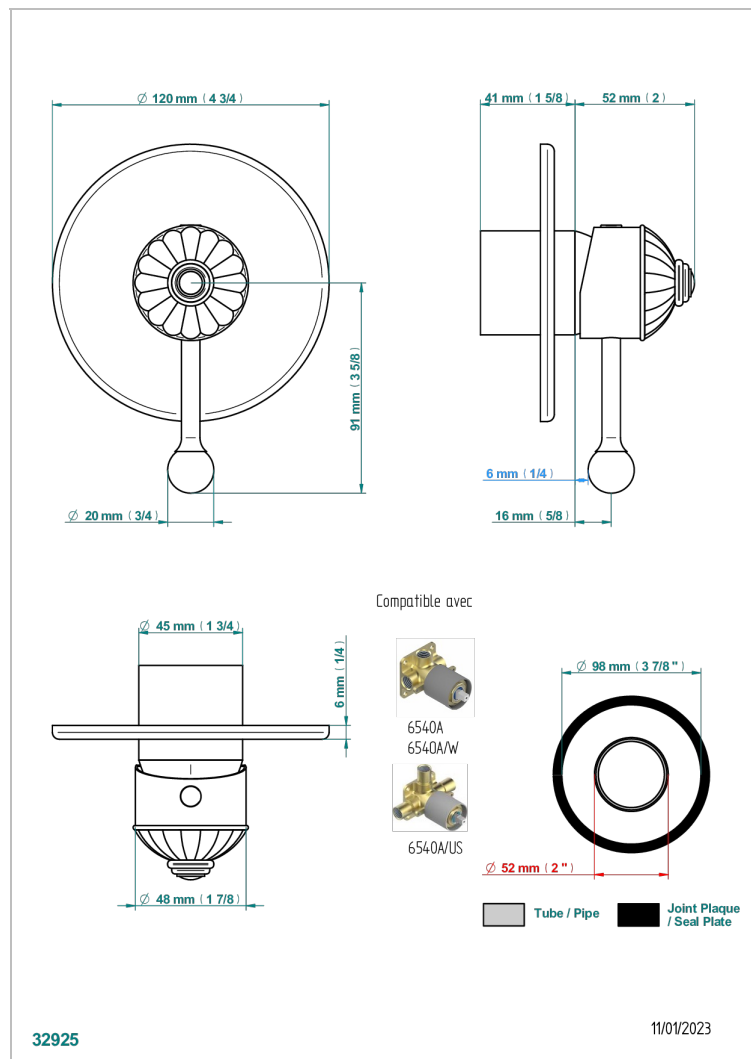

AMBOISE ONICE NEGRO

A1M-6540B

Trim only for wall shower mixer

THG[®]
PARIS

CARACTERÍSTICAS

- Amboise Onice Negro
- Trim only for wall shower mixer

PRODUCTOS RELACIONADOS

- Ref. G00-6540A/US Partie à encastrer pour mitigeur de douche ref.6540 - standard américain