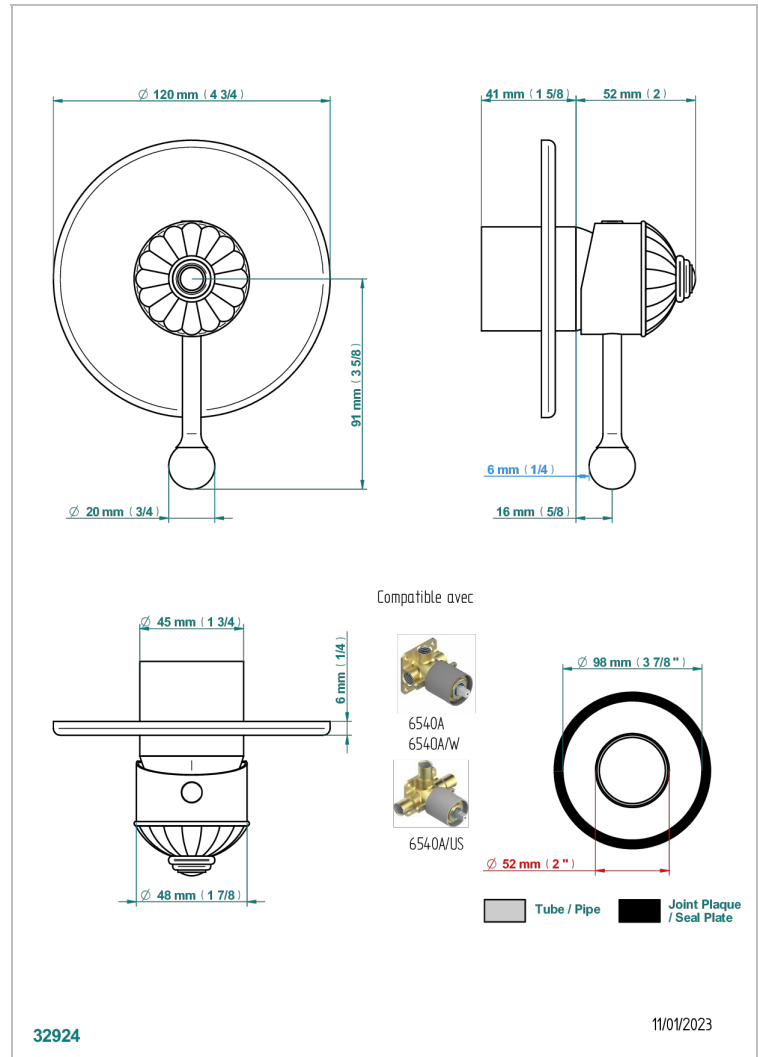

# CHEVERNY JASPE ROUGE

A1U-6540B

Garniture pour mitigeur de douche mural à encastrer

THG<sup>®</sup>  
PARIS

## CARACTÉRISTIQUES

- Cheverny Jaspe rouge
- Garniture pour mitigeur de douche mural à encastrer

## PRODUITS ASSOCIÉS

- Ref. G00-6540A Partie à encastrer pour mitigeur de douche mural ref.6540 (2 arrivées 1/2" et 1 sortie 1/2")

Vieux nickel - H28