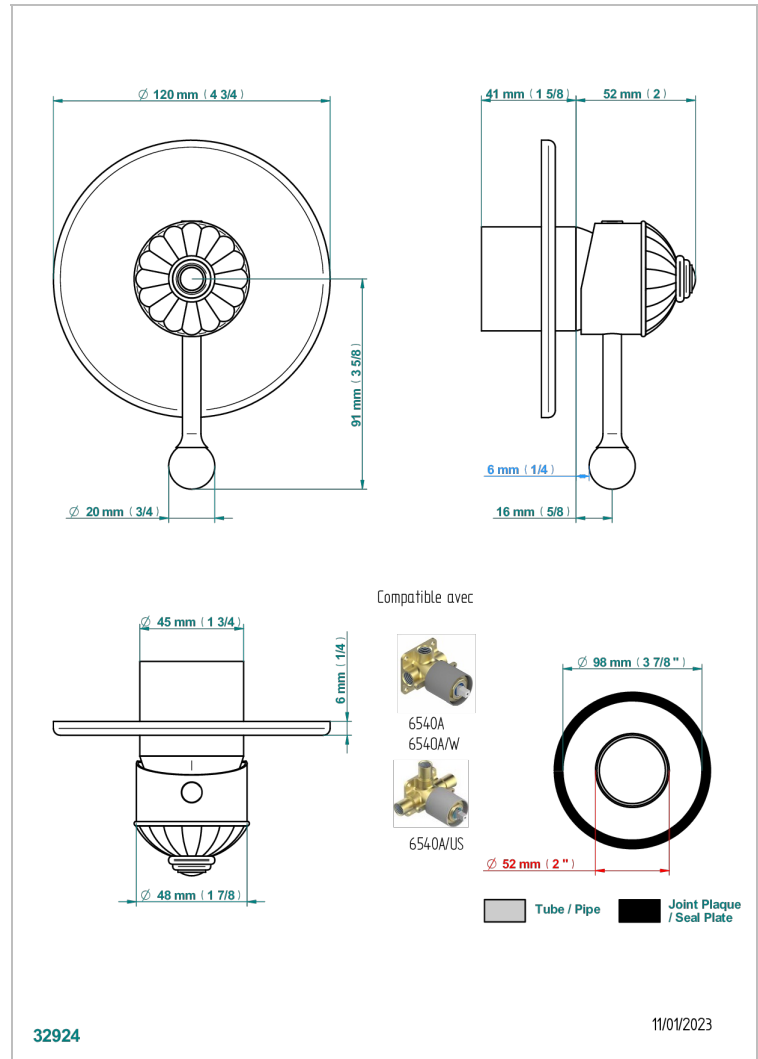

AMBOISE JASPE ROUGE

A1L-6540B

Garniture pour mitigeur de douche mural à encastrer

THG[®]
PARIS

CARACTÉRISTIQUES

- Amboise Jaspe rouge
- Garniture pour mitigeur de douche mural à encastrer

PRODUITS ASSOCIÉS

- Ref. G00-6540A/US Partie à encastrer pour mitigeur de douche ref.6540 - standard américain

Vieux nickel - H28