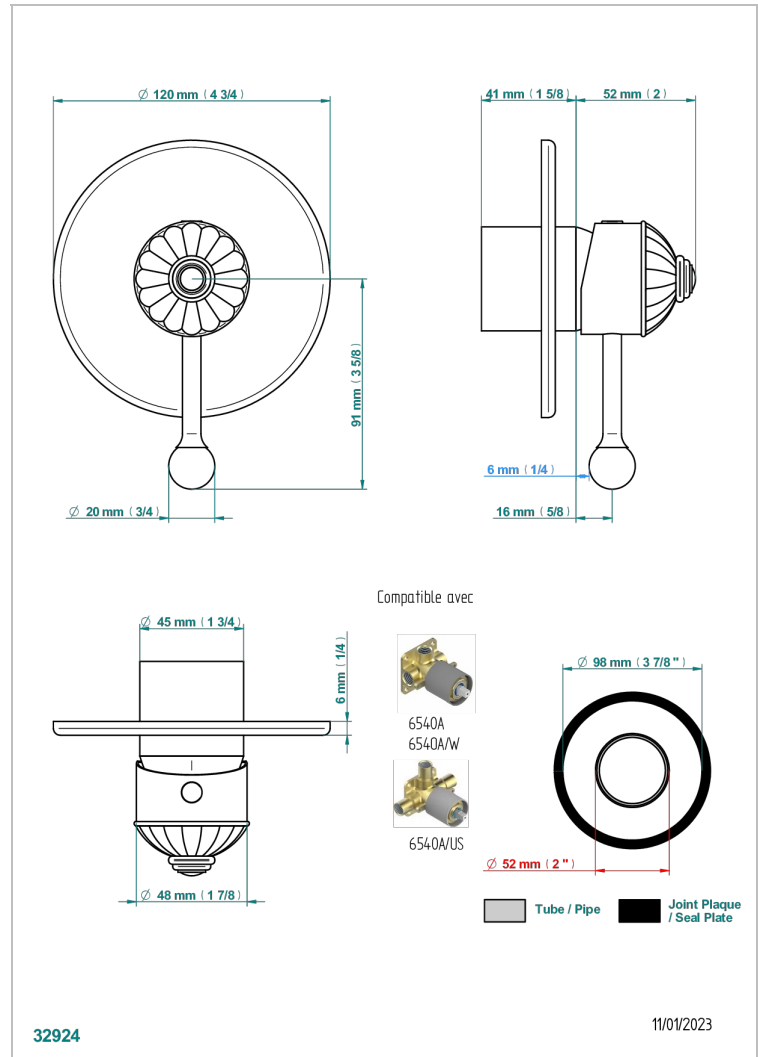

AMBOISE JASPE ROJO

A1L-6540B

Trim only for wall shower mixer

THG[®]
PARIS

CARACTERÍSTICAS

- Amboise Jaspe Rojo
- Trim only for wall shower mixer

PRODUCTOS RELACIONADOS

- Ref. G00-6540A/US Partie à encastrer pour mitigeur de douche ref.6540 - standard américain