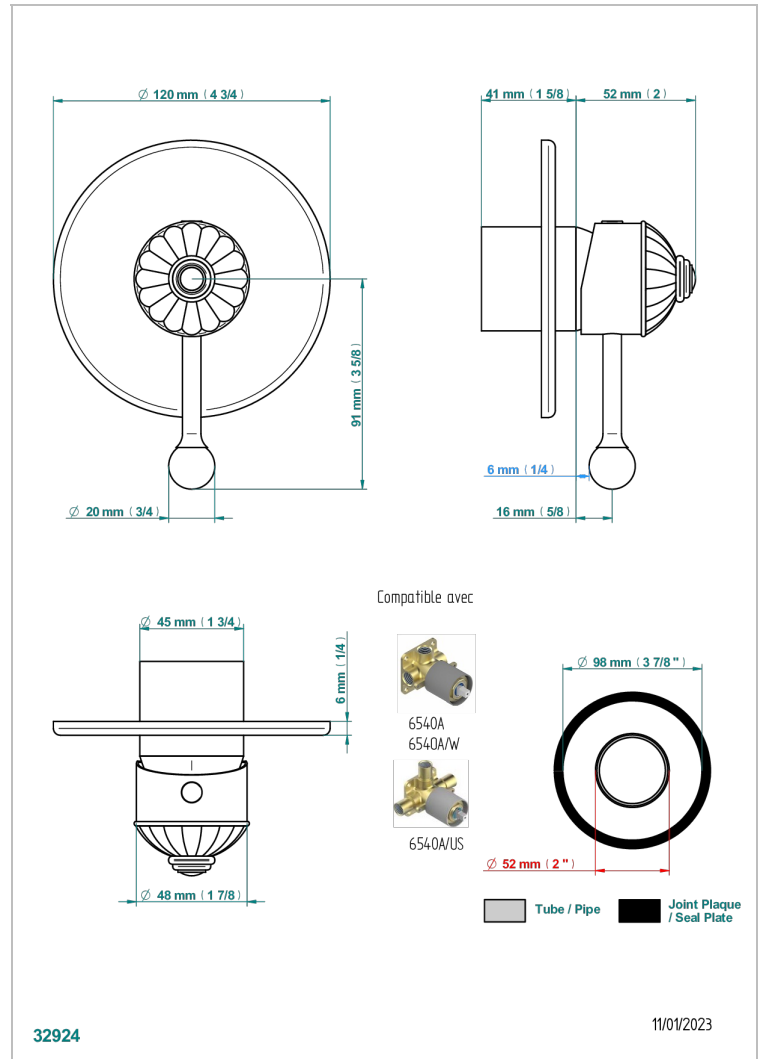

# AMBOISE JASPE ROUGE

A1L-6540B

Garniture pour mitigeur de douche mural à encastrer

THG<sup>®</sup>  
PARIS

## CARACTÉRISTIQUES

- Amboise Jaspe rouge
- Garniture pour mitigeur de douche mural à encastrer

## PRODUITS ASSOCIÉS

- Ref. G00-6540A Partie à encastrer pour mitigeur de douche mural ref.6540 (2 arrivées 1/2" et 1 sortie 1/2")

Vieux nickel - H28