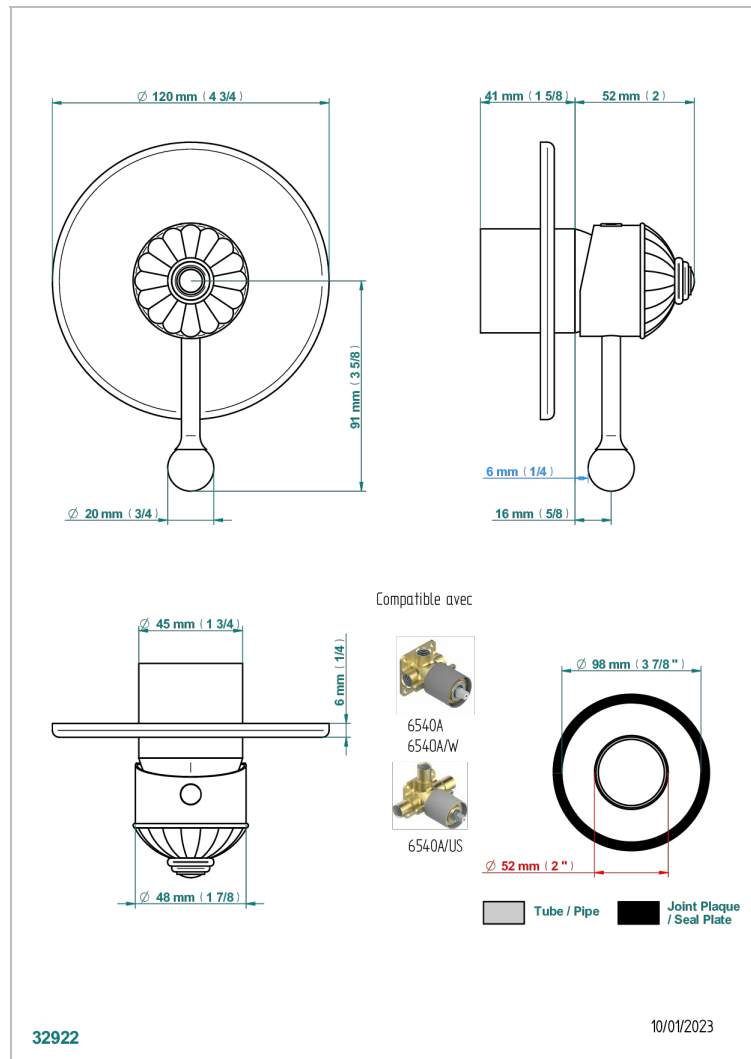

# CHEVERNY LAPIS LAZULI

A1T-6540B

Garniture pour mitigeur de douche mural à encastrer

THG  
PARIS

## CARACTÉRISTIQUES

- Cheverny Lapis Lazuli
- Garniture pour mitigeur de douche mural à encastrer

## PRODUITS ASSOCIÉS

- Ref. G00-6540A/US Partie à encastrer pour mitigeur de douche ref.6540 - standard américain

Vieux nickel - H28