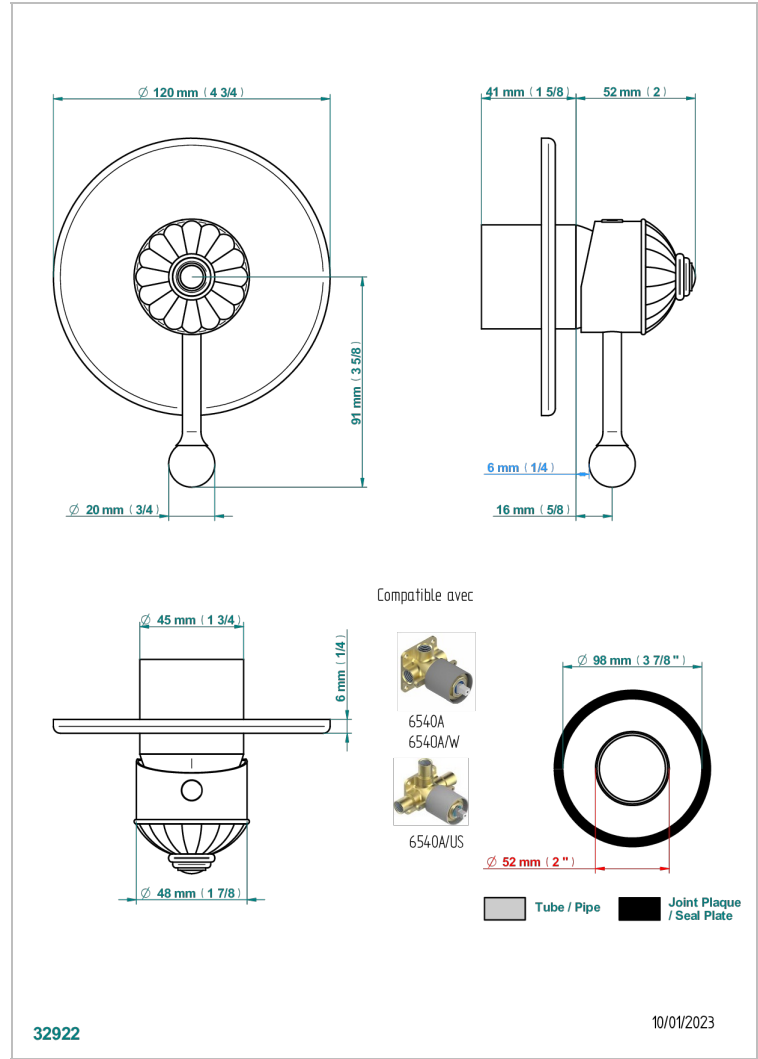

CHEVERNY LAPIS LAZULI

A1T-6540B

Trim only for wall shower mixer

THG[®]
PARIS

CARACTERÍSTICAS

- Cheverny Lapis Lazuli
- Trim only for wall shower mixer

PRODUCTOS RELACIONADOS

- Ref. G00-6540A/US Partie à encastrer pour mitigeur de douche ref.6540 - standard américain