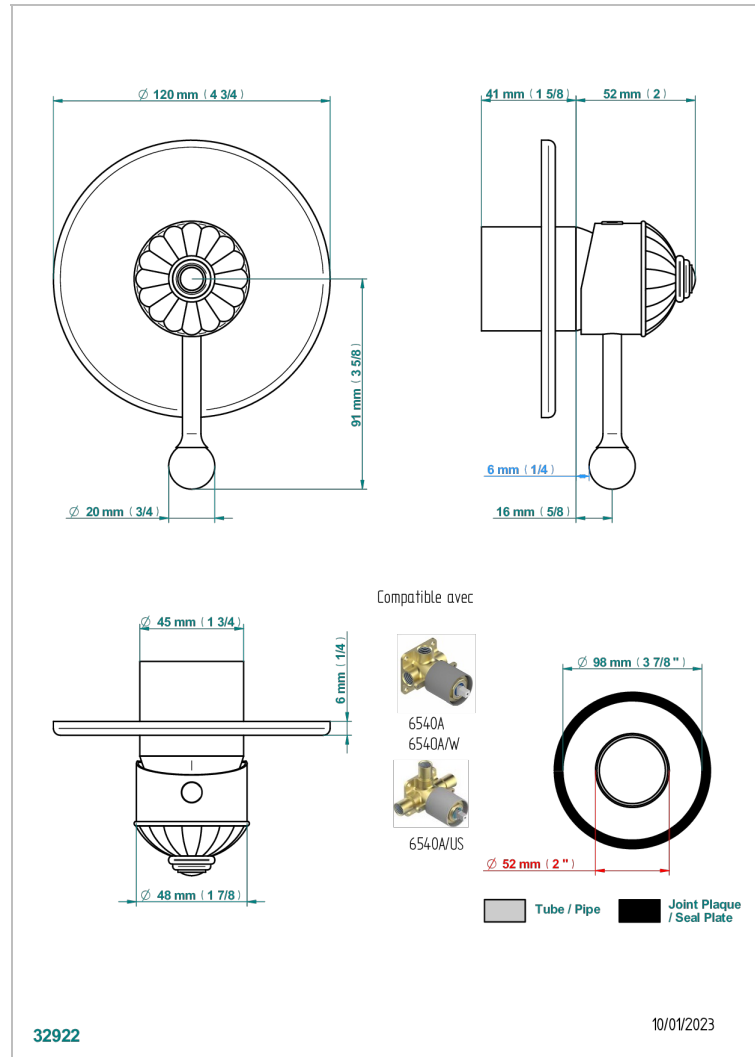

AMBOISE LAPIS LAZULI

A1K-6540B

Garniture pour mitigeur de douche mural à encastrer

THG[®]
PARIS

CARACTÉRISTIQUES

- Amboise Lapis Lazuli
- Garniture pour mitigeur de douche mural à encastrer

PRODUITS ASSOCIÉS

- Ref. G00-6540A/US Partie à encastrer pour mitigeur de douche ref.6540 - standard américain

FINITIONS DISPONIBLES

Chromé - A02
Chromé / doré - G02
Chromé mat - C02
Doré brillant - F01
Doré mat - F07
Nickel brillant - B01