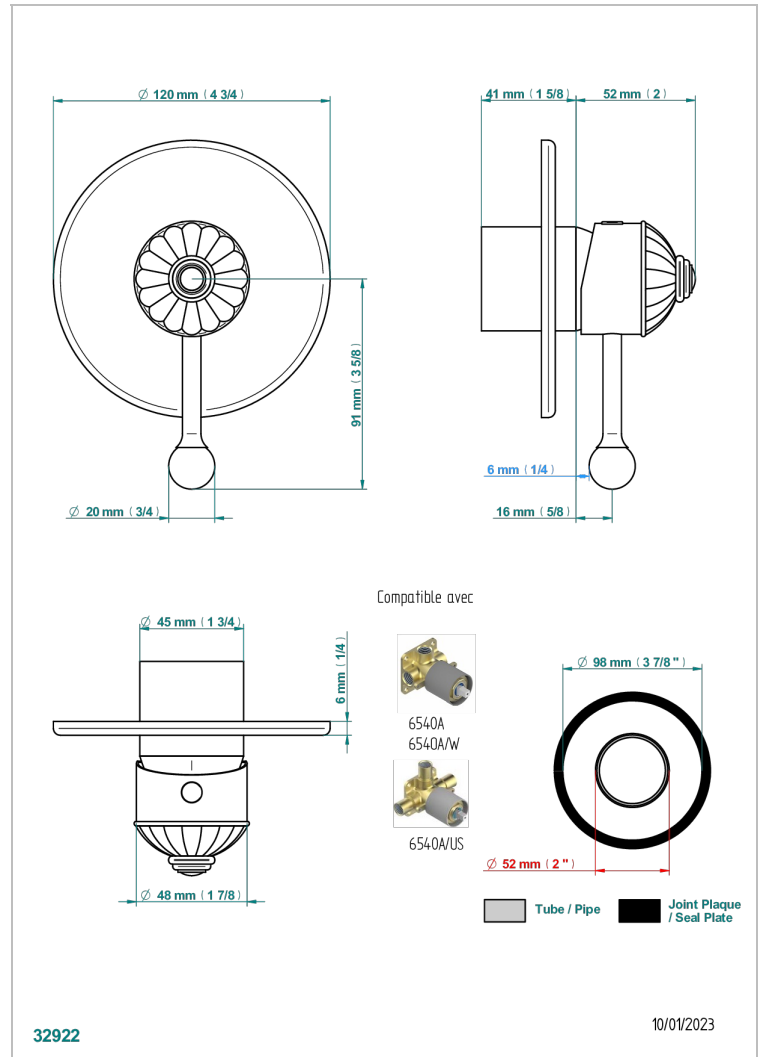

AMBOISE LAPIS LAZULI

A1K-6540B

Trim only for wall shower mixer

THG[®]
PARIS

CARACTERÍSTICAS

- Amboise Lapis Lazuli
- Trim only for wall shower mixer

PRODUCTOS RELACIONADOS

- Ref. G00-6540A/US Partie à encastrer pour mitigeur de douche ref.6540 - standard américain