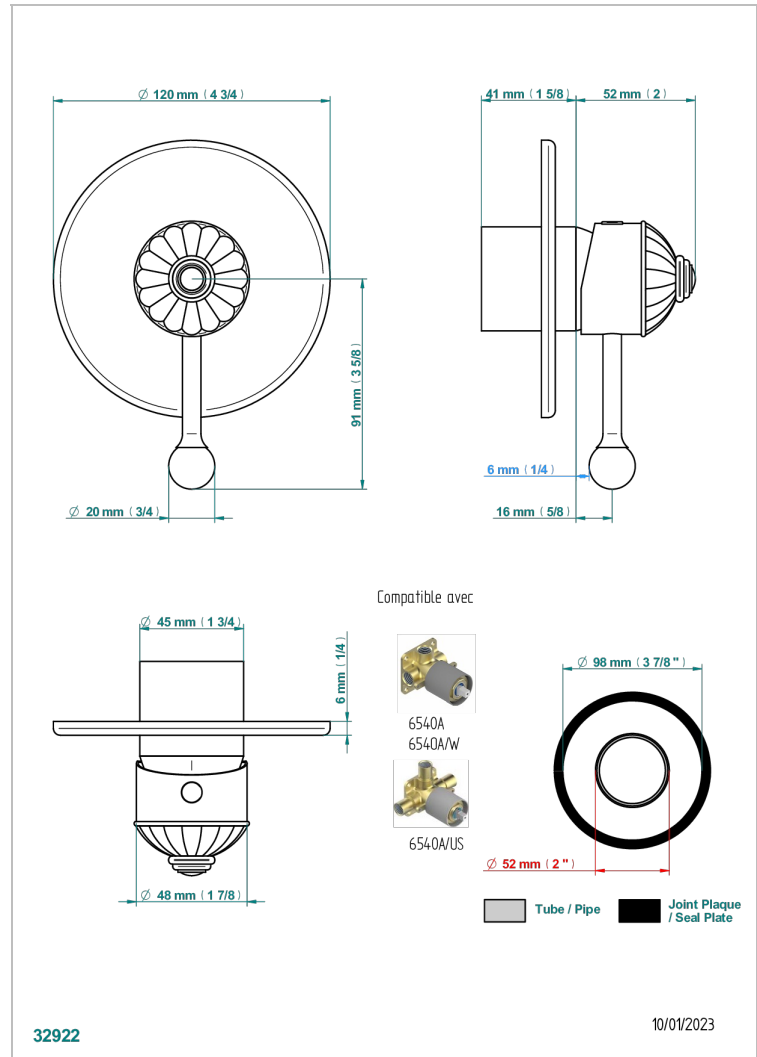

CHEVERNY MALACHITE

A1S-6540B

Garniture pour mitigeur de douche mural à encastrer

THG[®]
PARIS

CARACTÉRISTIQUES

- Cheverny Malachite
- Garniture pour mitigeur de douche mural à encastrer

PRODUITS ASSOCIÉS

- Ref. G00-6540A/US Partie à encastrer pour mitigeur de douche ref.6540 - standard américain

Vieux nickel - H28