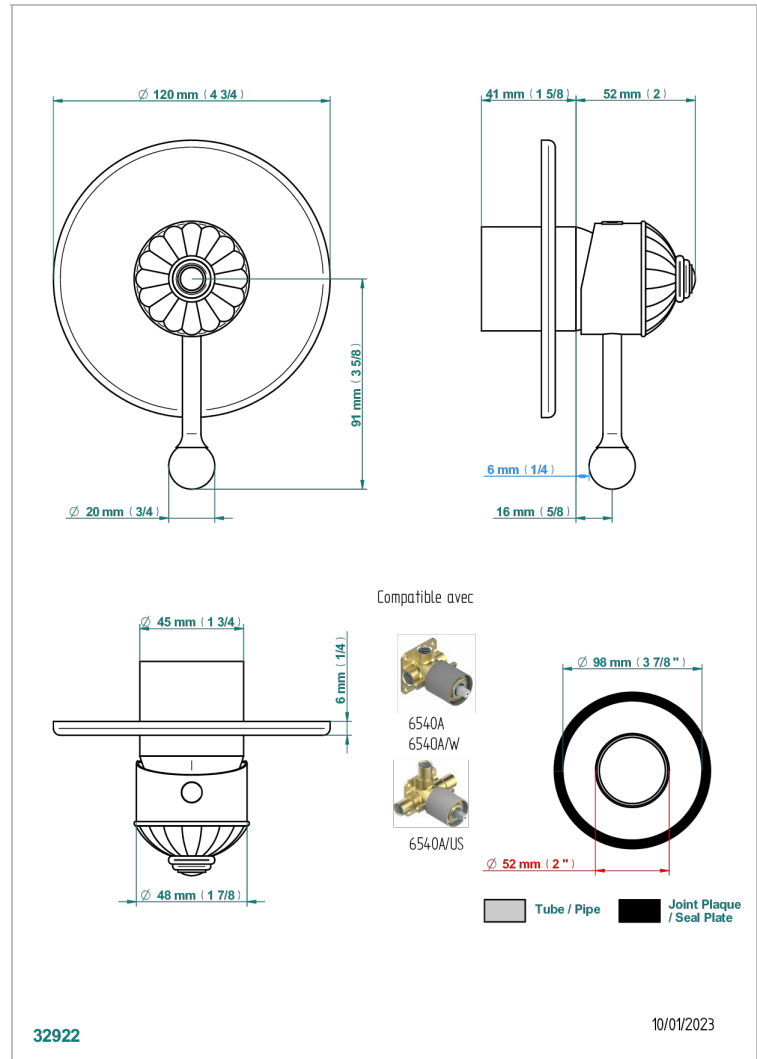

CHEVERNY MALAQUITA

A1S-6540B

Trim only for wall shower mixer

THG[®]
PARIS

CARACTERÍSTICAS

- Cheverny Malaquita
- Trim only for wall shower mixer

PRODUCTOS RELACIONADOS

- Ref. G00-6540A/US Partie à encastrer pour mitigeur de douche ref.6540 - standard américain