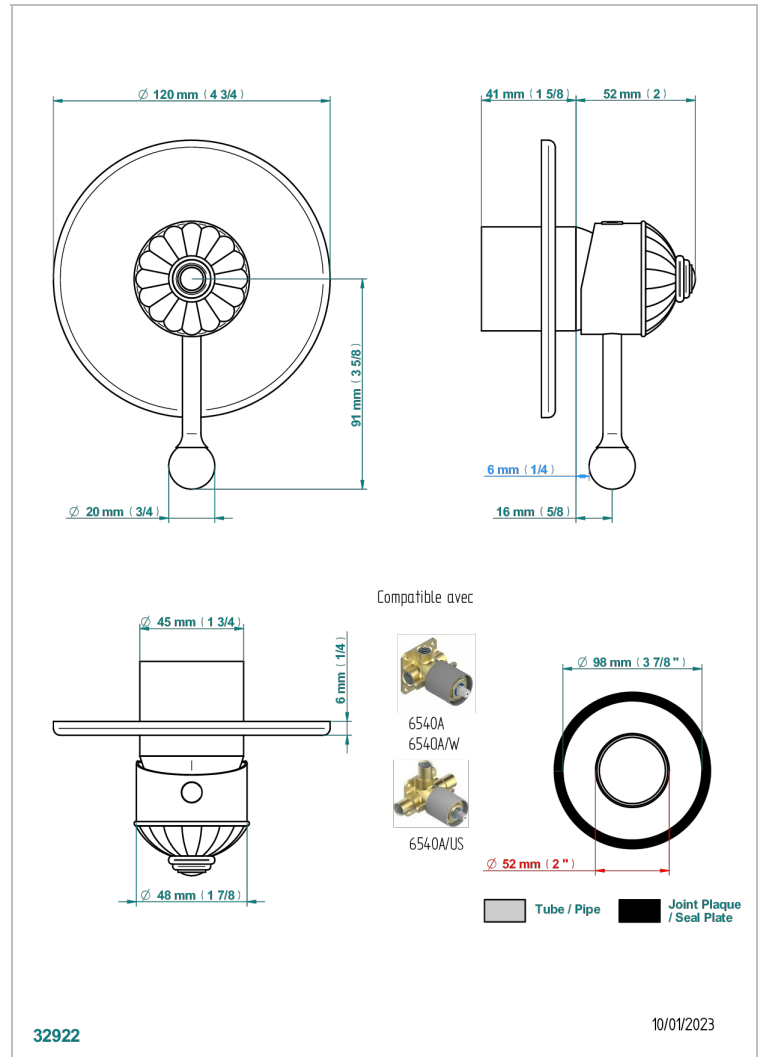

AMBOISE MALAQUITA

A1J-6540B

Trim only for wall shower mixer

THG[®]
PARIS

CARACTERÍSTICAS

- Amboise Malaquita
- Trim only for wall shower mixer

PRODUCTOS RELACIONADOS

- Ref. G00-6540A/US Partie à encastrer pour mitigeur de douche ref.6540 - standard américain