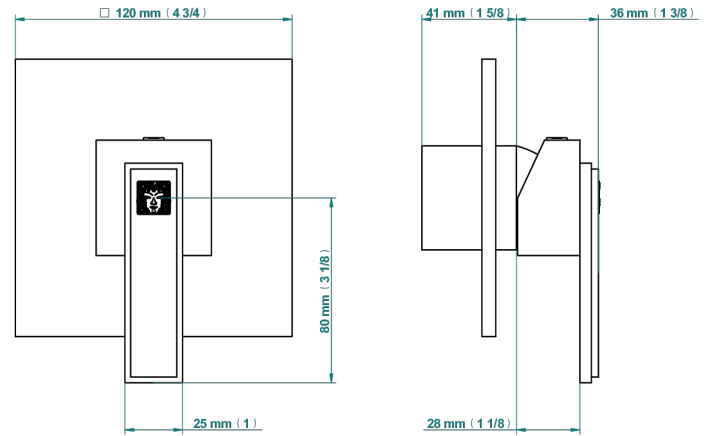

MASQUE DE FEMME, METALL GLATT

A2U-6540B

Garnitur für Einhand-Einhebelmischer-Brausebatterie zur UP-Montage

THG[®]
PARIS

Compatible avec

6540A
6540A/W

6540A/US

32907

11/01/2023

EIGENSCHAFTEN

- Masque de Femme, Metall glatt
- Garnitur für Einhand-Einhebelmischer-Brausebatterie zur UP-Montage

ÄHNLICHE PRODUKTE

- Ref. G00-6540A Up-teil für einhand-einhebelmischer-brausebatterie