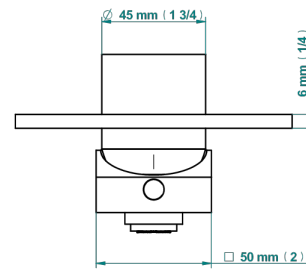

MASQUE DE FEMME, METALL GLATT

A2U-6540B

Garnitur für Einhand-Einhebelmischer-Brausebatterie zur UP-Montage

THG®
PARIS

Compatible avec

6540A
6540A/W

6540A/US

32907

11/01/2023

EIGENSCHAFTEN

- Masque de Femme, Metall glatt
- Garnitur für Einhand-Einhebelmischer-Brausebatterie zur UP-Montage

ÄHNLICHE PRODUKTE

- Ref. G00-6540A Up-teil für einhand-einhebelmischer-brausebatterie

VERFÜGBARE OBERFLÄCHEN

Altnickel - H28
Blassgold - F30
Blassgold matt unlackiert - F31
Chrom - A02
Chrom / gold - G02
Chrom matt - C02

Gold - F01
Gold matt - F07
Mattschwarz keramik - D30
Nickel matt - C01
Pvd blush - H62
Pvd blush matt - H60

Pvd bronze braun - F33
Pvd bronze braun matt - F34
Pvd gold - H52
Pvd gold matt - H53
Pvd graphite - H64
Pvd graphite matt - H65

Pvd messing - H49
Pvd messing matt - H50
Pvd nickel - H55
Pvd nickel matt - H56
Pvd umber - H66
Pvd umber matt - H67

Silbernickel - B01