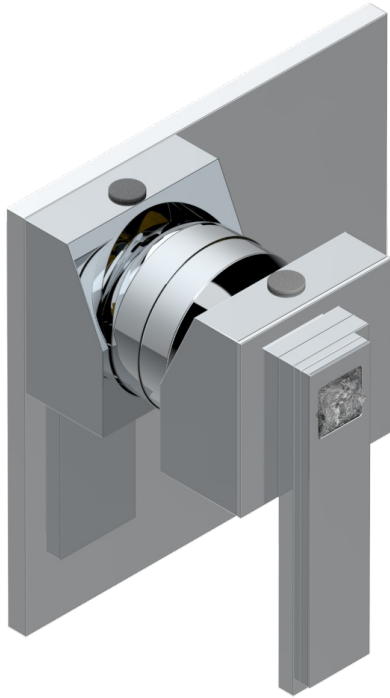

MASQUE DE FEMME, METALL GLATT

A2U-6540B

Garnitur für Einhand-Einhebelmischer-Brausebatterie zur UP-Montage

THG[®]
PARIS

Compatible avec

6540A
6540A/W

6540A/US

32907

11/01/2023

EIGENSCHAFTEN

- Masque de Femme, Metall glatt
- Garnitur für Einhand-Einhebelmischer-Brausebatterie zur UP-Montage

ÄHNLICHE PRODUKTE

- Ref. G00-6540A Up-teil für einhand-einhebelmischer-brausebatterie

VERFÜGBARE OBERFLÄCHEN

Altnickel - H28
Blassgold - F30
Blassgold matt unlackiert - F31
Chrom - A02
Chrom / gold - G02
Chrom matt - C02

Gold - F01
Gold matt - F07
Mattschwarz keramik - D30
Nickel matt - C01
Pvd blush - H62
Pvd blush matt - H60