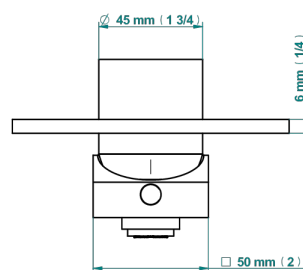

MASQUE DE FEMME SMOOTH METAL

A2U-6540B

入墙式淋浴温控龙头配件

THG®
PARIS

Compatible avec

6540A
6540A/W

6540A/US

32907

11/01/2023

特色

- Masque de Femme Smooth metal
- 入墙式淋浴温控龙头配件

相关的SKU

- Ref. G00-6540A 入墙式淋浴温控龙头嵌入部分，型号6540（两个1/2"入水口和1个1/2"出水口）

可选饰面

Black ceram - D30
Blush PVD - H62
Graphite PVD - H64
Matt Umber PVD - H67
Matt blush PVD - H60
Matt graphite PVD - H65

PVD哑光棕铜 - F34
PVD哑光金 - H53
PVD哑光铜 - H50
PVD哑光镍 - H56
PVD抛光铜 - H49
PVD棕铜 - F33

PVD金色 - H52
PVD镍 - H55
Umber PVD - H66
哑光浅金 - F31
哑光金 - F07
哑光铬 - C02

哑光镍 - C01
复古镍 - H28
抛光金（24K金） - F01
抛光铬 - A02
抛光铬/抛光金 - G02
抛光镍 - B01

浅金 - F30