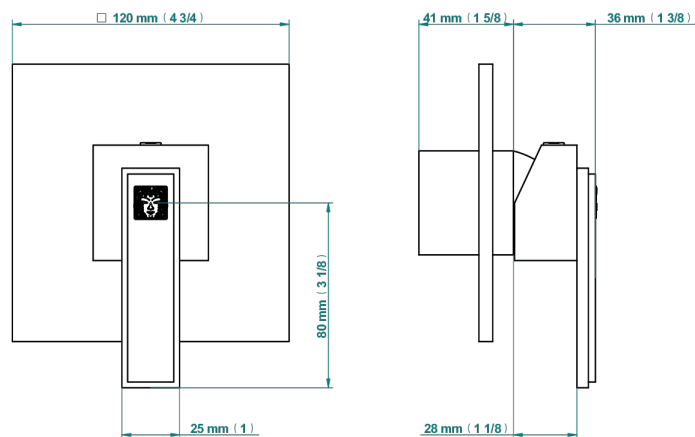

MASQUE DE FEMME SMOOTH METAL

A2U-6540B

入墙式淋浴温控龙头配件

THG[®]
PARIS

Compatible avec

6540A
6540A/W

6540A/US

32907

11/01/2023

特色

- Masque de Femme Smooth metal
- 入墙式淋浴温控龙头配件

相关的SKU

- Ref. G00-6540A 入墙式淋浴温控龙头嵌入部分，型号6540（两个1/2"入水口和1个1/2"出水口）

可选饰面

Black ceram - D30
Blush PVD - H62
Graphite PVD - H64
Matt Umber PVD - H67
Matt blush PVD - H60
Matt graphite PVD - H65