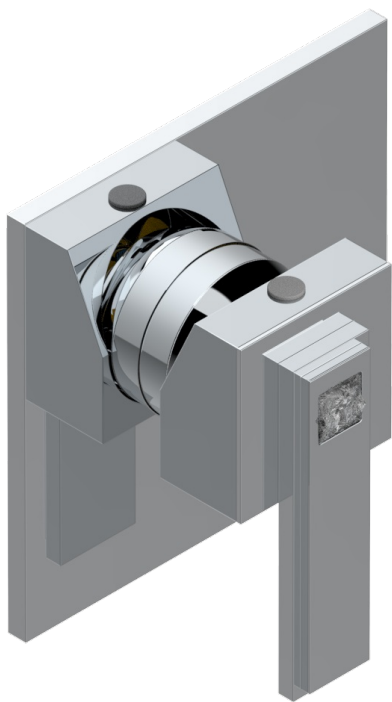

MASQUE DE FEMME SMOOTH METAL

A2U-6540B

入墙式淋浴温控龙头配件

THG[®]
PARIS

Compatible avec

6540A
6540A/W

6540A/US

32907

11/01/2023

特色

- Masque de Femme Smooth metal
- 入墙式淋浴温控龙头配件

相关的SKU

- Ref. G00-6540A 入墙式淋浴温控龙头嵌入部分，型号6540（两个1/2"入水口和1个1/2"出水口）

可选饰面

Black ceram - D30
Blush PVD - H62
Graphite PVD - H64
Matt Umber PVD - H67
Matt blush PVD - H60
Matt graphite PVD - H65