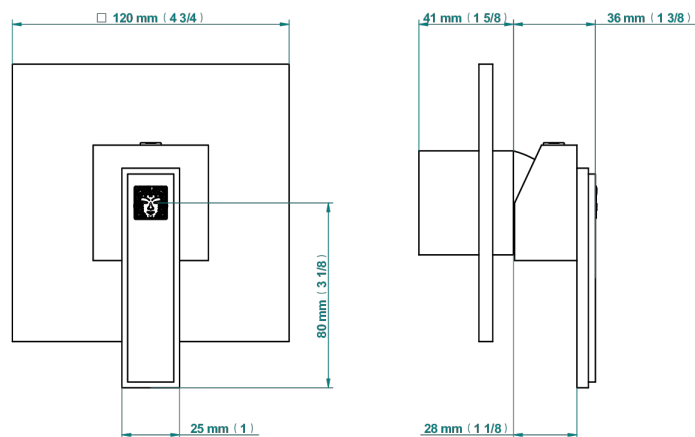

# MASQUE DE FEMME, METAL GRAVE

A2T-6540B

THG  
PARIS

Внешняя часть смесителя для душа однорычажного встраиваемого в стену O6540

Compatible avec

6540A  
6540A/W

6540A/US

32907

## ХАРАКТЕРИСТИКИ

- Masque de Femme, métal gravé
- Внешняя часть смесителя для душа однорычажного встраиваемого в стену O6540

## СВЯЗАННЫЕ ТОВАРНЫЕ ПОЗИЦИИ

- Ref. G00-6540A Внутренняя часть смесителя для душа однорычажного встраиваемого в стену O6540 - 2 входа 1/2" -1 выход 1/2"