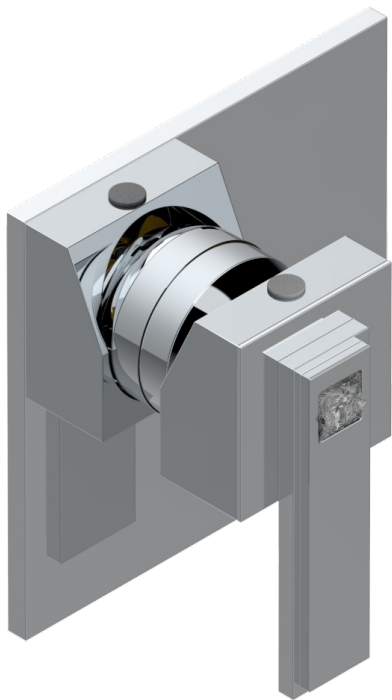

# MASQUE DE FEMME, METAL GRAVE

A2T-6540B

THG  
PARIS

Внешняя часть смесителя для душа однорычажного встраиваемого в стену O6540

Compatible avec

6540A  
6540A/W

6540A/US

32907

## ХАРАКТЕРИСТИКИ

- Masque de Femme, métal gravé
- Внешняя часть смесителя для душа однорычажного встраиваемого в стену O6540

## СВЯЗАННЫЕ ТОВАРНЫЕ ПОЗИЦИИ

- Ref. G00-6540A Внутренняя часть смесителя для душа однорычажного встраиваемого в стену O6540 - 2 входа 1/2" -1 выход 1/2"