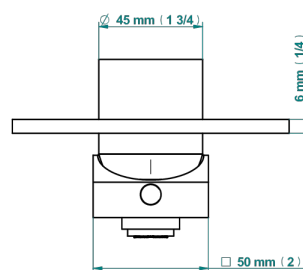

MASQUE DE FEMME, METAL GRAVE

A2T-6540B

THG
PARIS

Внешняя часть смесителя для душа однорычажного встраиваемого в стену O6540

Compatible avec

6540A
6540A/W

6540A/US

32907

11/01/2023

ХАРАКТЕРИСТИКИ

- Masque de Femme, métal gravé
- Внешняя часть смесителя для душа однорычажного встраиваемого в стену O6540

СВЯЗАННЫЕ ТОВАРНЫЕ ПОЗИЦИИ

- Ref. G00-6540A Внутренняя часть смесителя для душа однорычажного встраиваемого в стену O6540 - 2 входа 1/2" -1 выход 1/2"

ДОСТУПНЫЕ ВАРИАНТЫ ПОКРЫТИЙ

Black ceram - D30
Blush PVD - H62
Graphite PVD - H64
Matt Umber PVD - H67
Matt blush PVD - H60
Matt graphite PVD - H65

Umber PVD - H66
Золото - F01
Матовое золото - F07
Матовое светлое золото - F31
Матовый никель - C01
Матовый хром - C02

Никель - B01
Покрытие PVD бронза - F33
Покрытие PVD золотистый цвет - H52
Покрытие PVD латунь - H49
Покрытие PVD матовая бронза - F34
Покрытие PVD матовая латунь - H50

Покрытие PVD матовый золотистый - H53
Покрытие PVD матовый никель - H56
Покрытие PVD никель - H55
Светлое золото - F30
Состаренный никель - H28
Хром - A02

Хром/золото - G02