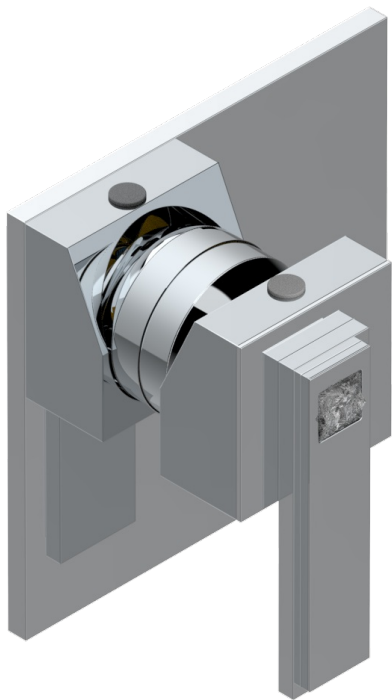

MASQUE DE FEMME ENGRAVED METAL

A2T-6540B

入墙式淋浴温控龙头配件

THG[®]
PARIS

Compatible avec

6540A
6540A/W

6540A/US

32907

11/01/2023

特色

- Masque de Femme Engraved Metal
- 入墙式淋浴温控龙头配件

相关的SKU

- Ref. G00-6540A 入墙式淋浴温控龙头嵌入部分，型号6540（两个1/2"入水口和1个1/2"出水口）

可选饰面

Black ceram - D30
Blush PVD - H62
Graphite PVD - H64
Matt Umber PVD - H67
Matt blush PVD - H60
Matt graphite PVD - H65