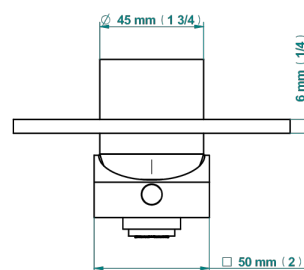

MASQUE DE FEMME ENGRAVED METAL

A2T-6540B

入墙式淋浴温控龙头配件

THG®
PARIS

Compatible avec

6540A
6540A/W

6540A/US

32907

11/01/2023

特色

- Masque de Femme Engraved Metal
- 入墙式淋浴温控龙头配件

相关的SKU

- Ref. G00-6540A 入墙式淋浴温控龙头嵌入部分，型号6540（两个1/2"入水口和1个1/2"出水口）

可选饰面

Black ceram - D30
Blush PVD - H62
Graphite PVD - H64
Matt Umber PVD - H67
Matt blush PVD - H60
Matt graphite PVD - H65

PVD哑光棕铜 - F34
PVD哑光金 - H53
PVD哑光铜 - H50
PVD哑光镍 - H56
PVD抛光铜 - H49
PVD棕铜 - F33

PVD金色 - H52
PVD镍 - H55
Umber PVD - H66
哑光浅金 - F31
哑光金 - F07
哑光铬 - C02

哑光镍 - C01
复古镍 - H28
抛光金（24K金） - F01
抛光铬 - A02
抛光铬/抛光金 - G02
抛光镍 - B01

浅金 - F30