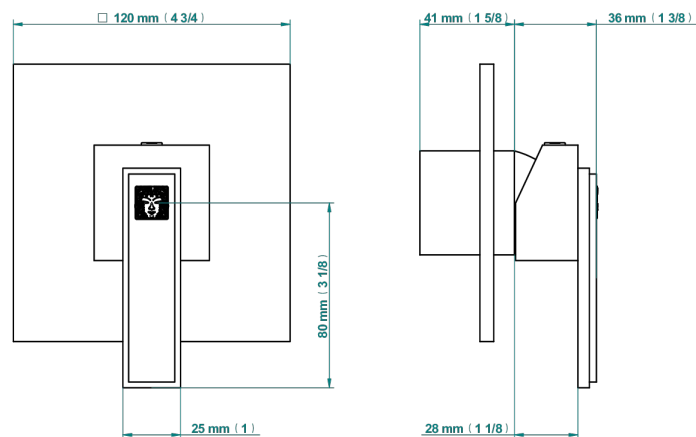

MASQUE DE FEMME ENGRAVED METAL

A2T-6540B

入墙式淋浴温控龙头配件

THG[®]
PARIS

Compatible avec

6540A
6540A/W

6540A/US

32907

11/01/2023

特色

- Masque de Femme Engraved Metal
- 入墙式淋浴温控龙头配件

相关的SKU

- Ref. G00-6540A 入墙式淋浴温控龙头嵌入部分，型号6540（两个1/2"入水口和1个1/2"出水口）

可选饰面

Black ceram - D30
Blush PVD - H62
Graphite PVD - H64
Matt Umber PVD - H67
Matt blush PVD - H60
Matt graphite PVD - H65