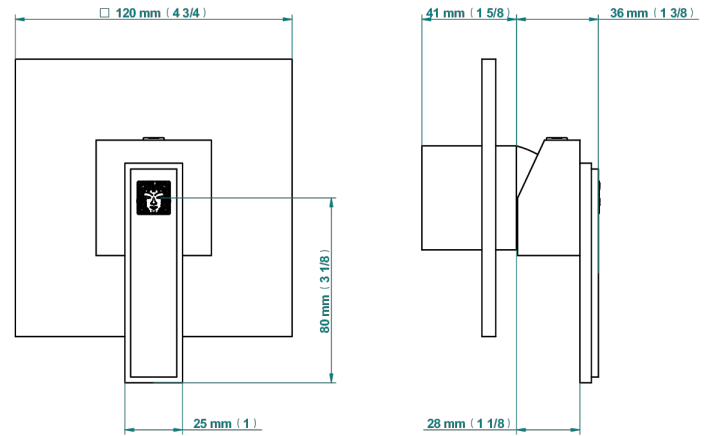

# MASQUE DE FEMME SOLAIRE

A2S-6540B

Wall shower mixer trim

THG<sup>®</sup>  
PARIS

Compatible avec

6540A  
6540A/W

6540A/US

32907

## CHARACTERISTIC

- Masque de Femme Solaire
- Wall shower mixer trim

## RELATED SKU'S

- Ref. G00-6540A/US Built-in part for wall mounted flush fit shower mixer 2 inlets 1/2" -1 outlet 1/2" -US model