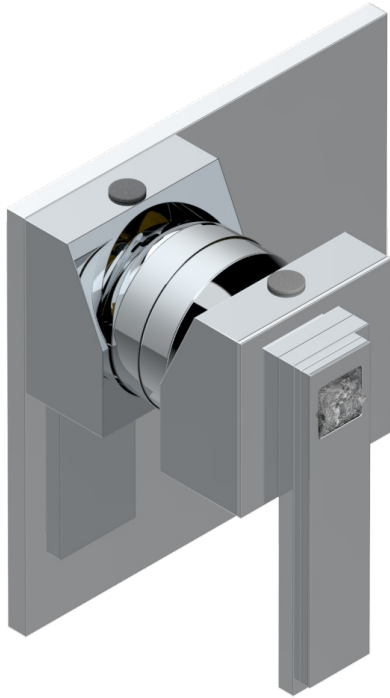

# MASQUE DE FEMME SOLAIRE

A2S-6540B

Wall shower mixer trim

THG<sup>®</sup>  
PARIS

Compatible avec

6540A  
6540A/W

6540A/US

32907

## CHARACTERISTIC

- Masque de Femme Solaire
- Wall shower mixer trim

## RELATED SKU'S

- Ref. G00-6540A/US Built-in part for wall mounted flush fit shower mixer 2 inlets 1/2" -1 outlet 1/2" -US model