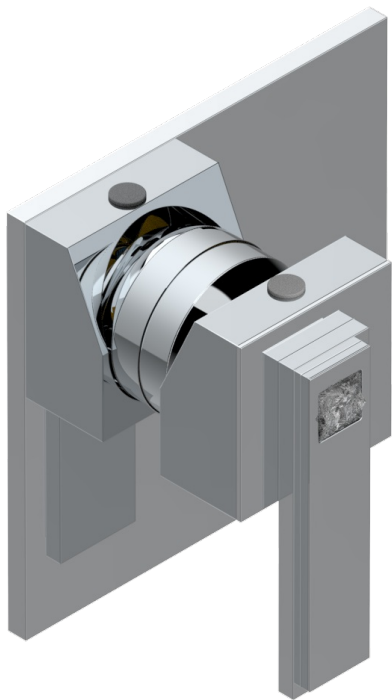

# MASQUE DE FEMME, SOLAIRE

A2S-6540B

THG<sup>®</sup>  
PARIS

Внешняя часть смесителя для душа однорычажного встраиваемого в стену O6540

32907

11/01/2023

## ХАРАКТЕРИСТИКИ

- Masque de Femme, solaire
- Внешняя часть смесителя для душа однорычажного встраиваемого в стену O6540

## СВЯЗАННЫЕ ТОВАРНЫЕ ПОЗИЦИИ

- Ref. G00-6540A Внутренняя часть смесителя для душа однорычажного встраиваемого в стену O6540 - 2 входа 1/2" -1 выход 1/2"