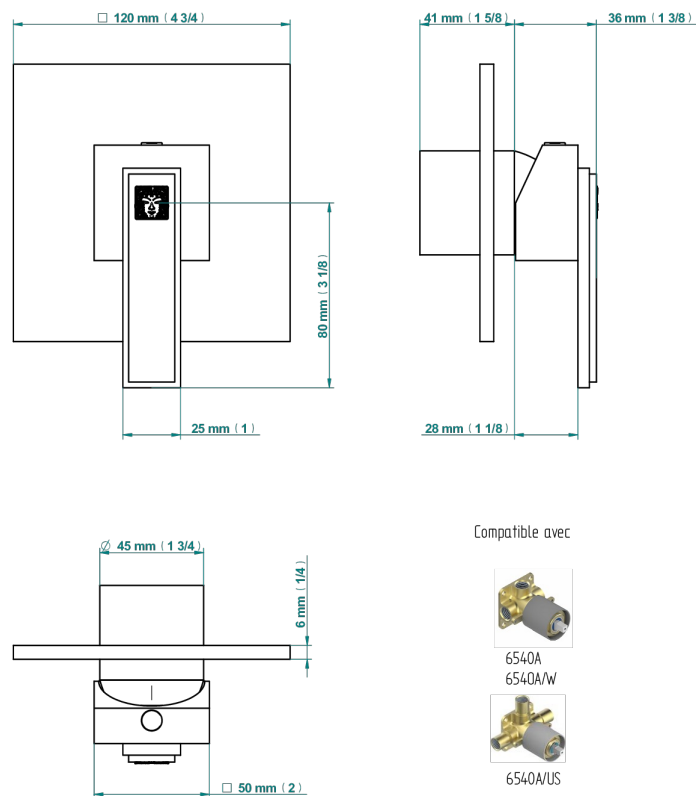

# MASQUE DE FEMME, SOLAIRE

A2S-6540B

THG<sup>®</sup>  
PARIS

Внешняя часть смесителя для душа однорычажного встраиваемого в стену O6540

32907

11/01/2023

## ХАРАКТЕРИСТИКИ

- Masque de Femme, solaire
- Внешняя часть смесителя для душа однорычажного встраиваемого в стену O6540

## СВЯЗАННЫЕ ТОВАРНЫЕ ПОЗИЦИИ

- Ref. G00-6540A Внутренняя часть смесителя для душа однорычажного встраиваемого в стену O6540 - 2 входа 1/2" -1 выход 1/2"