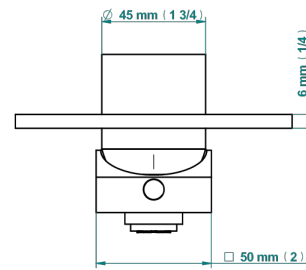

MASQUE DE FEMME SOLAIRE

A2S-6540B

Garniture pour mitigeur de douche mural à encastrer

THG[®]
PARIS

Compatible avec

6540A
6540A/W

6540A/US

32907

11/01/2023

CARACTÉRISTIQUES

- Masque de Femme Solaire
- Garniture pour mitigeur de douche mural à encastrer

PRODUITS ASSOCIÉS

- Ref. G00-6540A Partie à encastrer pour mitigeur de douche mural ref.6540 (2 arrivées 1/2" et 1 sortie 1/2")