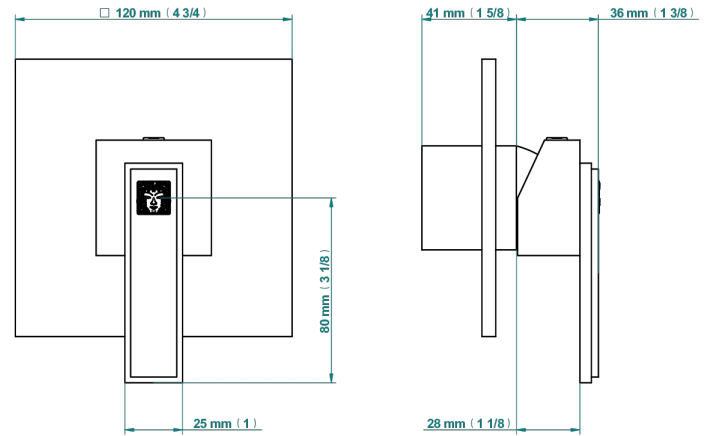

MASQUE DE FEMME SOLAIRE

A2S-6540B

Garniture pour mitigeur de douche mural à encastrer

THG[®]
PARIS

Compatible avec

6540A
6540A/W

6540A/US

32907

11/01/2023

CARACTÉRISTIQUES

- Masque de Femme Solaire
- Garniture pour mitigeur de douche mural à encastrer

PRODUITS ASSOCIÉS

- Ref. G00-6540A Partie à encastrer pour mitigeur de douche mural ref.6540 (2 arrivées 1/2" et 1 sortie 1/2")