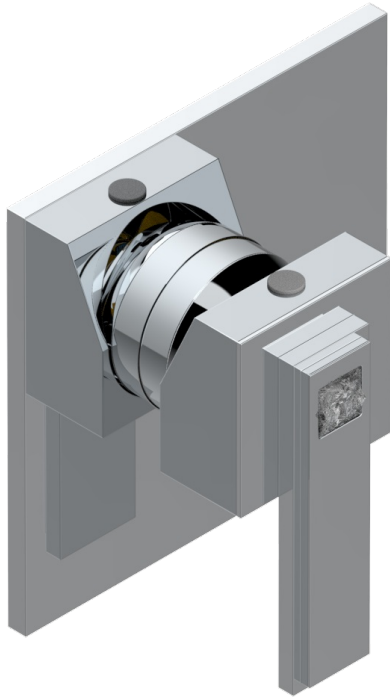

MASQUE DE FEMME SOLAIRE

A2S-6540B

Garniture pour mitigeur de douche mural à encastrer

THG[®]
PARIS

Compatible avec

6540A
6540A/W

6540A/US

32907

11/01/2023

CARACTÉRISTIQUES

- Masque de Femme Solaire
- Garniture pour mitigeur de douche mural à encastrer

PRODUITS ASSOCIÉS

- Ref. G00-6540A Partie à encastrer pour mitigeur de douche mural ref.6540 (2 arrivées 1/2" et 1 sortie 1/2")